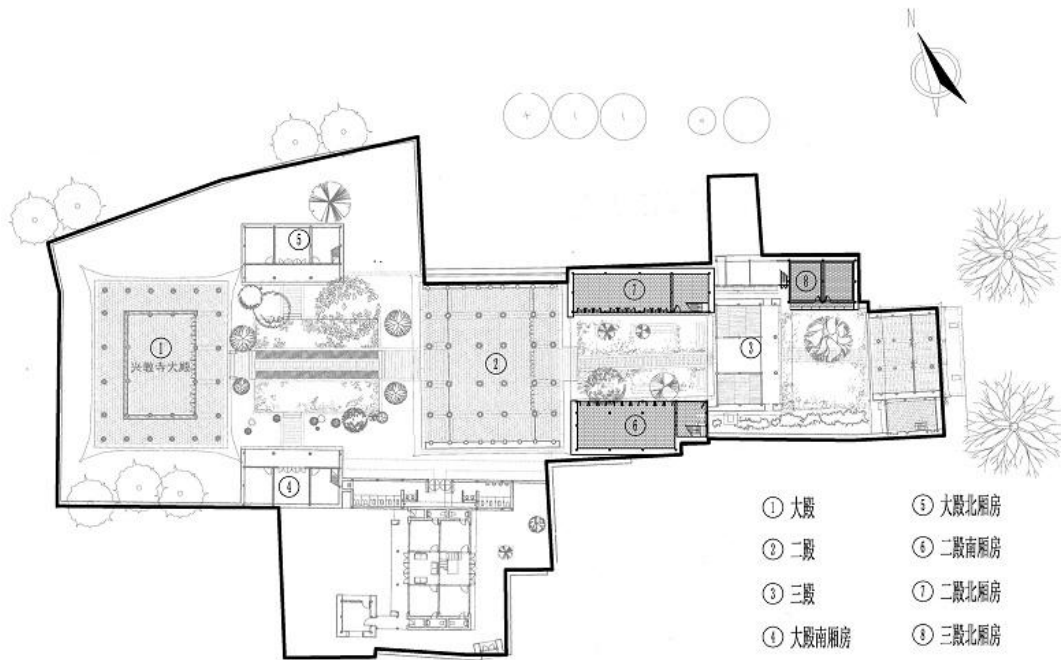

三殿北厢房（正立面）

总平面图 1:350

兴教寺总平面图