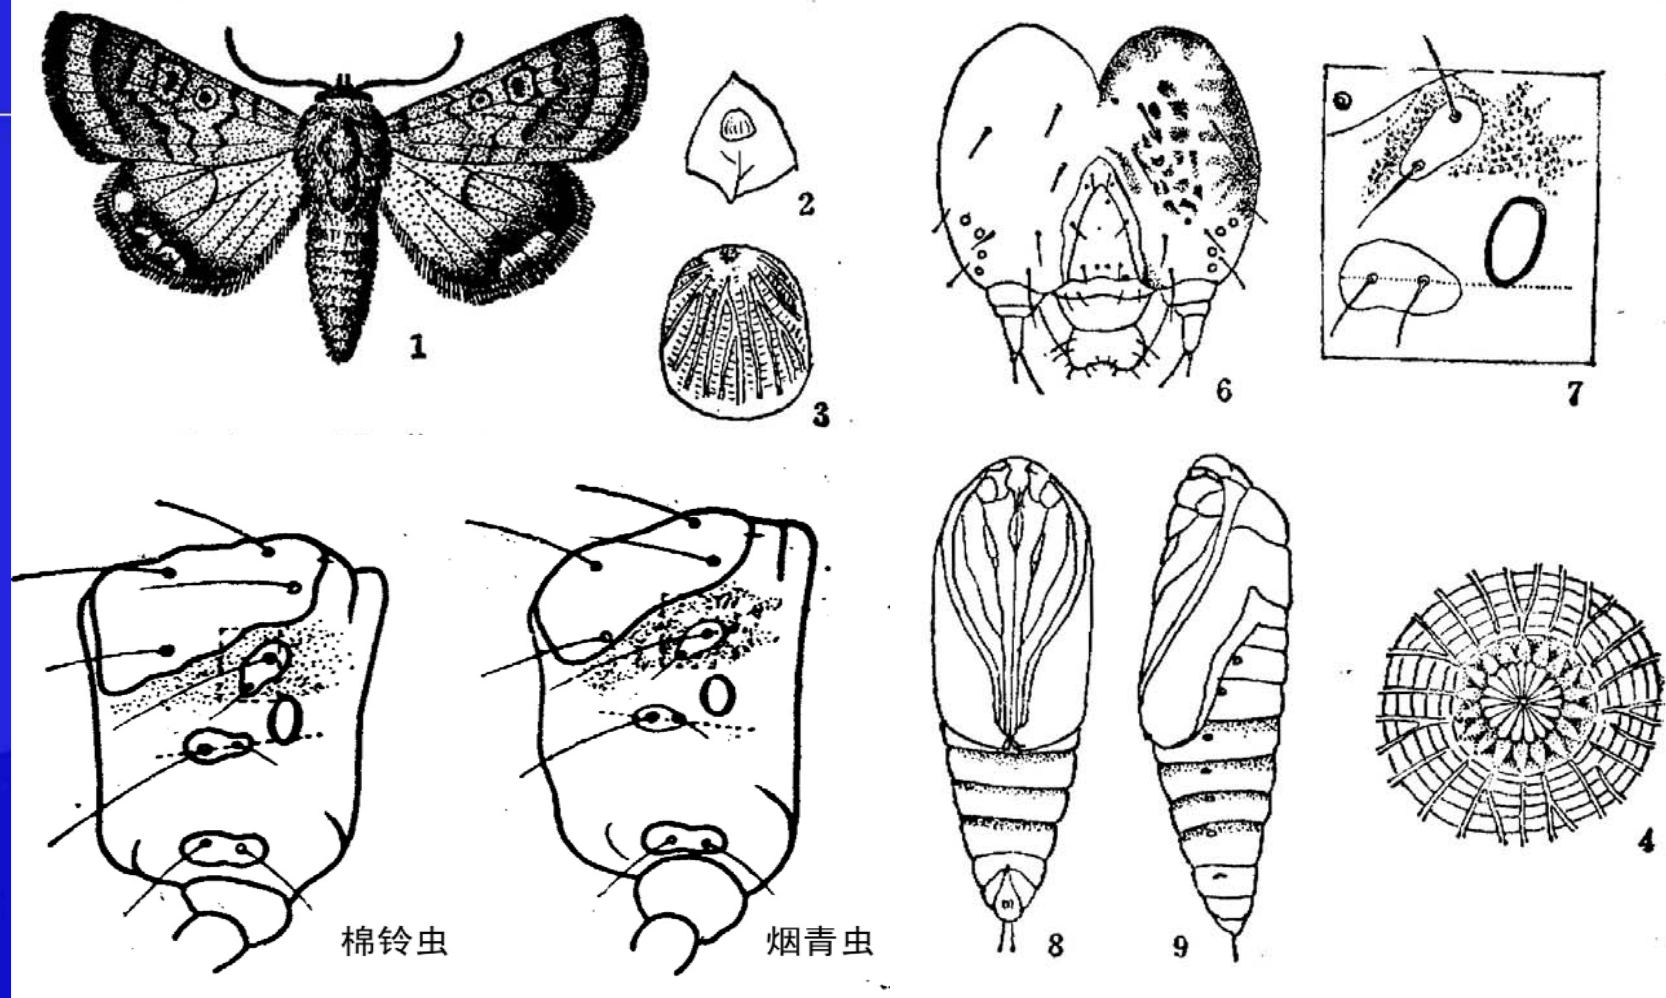

## 棉铃虫和烟青虫

Cotton bollworm & oriental tobacco budworm

● 烟青虫  
 1. 成虫      4. 蛹  
 2. 卵放大    5. 为害状  
 3. 幼虫

棉 铃 虫

烟 青 虫

棉铃虫

烟青虫

前翅仅缘线和亚缘线较明显，等宽的褐带内有清晰的白点8个。外缘各脉间有黑点。后翅外缘黑色部分的内侧无细线。

外横线和亚缘线间褐带宽度不等，色较深，褐带内的白点不清晰。后翅外缘黑色部分的内侧有1细线。

幼虫前胸侧毛组的L<sub>1</sub>和L<sub>2</sub>毛的连线通过气门，或至少相切。  
 体背有十几条细纵线条，各腹节有毛瘤12个，刚毛较长。  
 蛹腹部第5~7节前缘密布环状刻点，末端有臀棘2个。

棉铃虫卵：半球形，中部通常有26~29条直达卵底部的纵隆纹。两隆纹间夹有1~2条短隆起纹，且多为2或3岔。

烟夜蛾卵：扁球形，表面有长短相间的纵隆起线不达底部。纵隆起线间的横纹不明显。

西北农林科技大学

NORTHWEST A&F UNIVERSITY

西北农林科技大学

NORTHWEST A&F UNIVERSITY

西北农林科技大学

NORTHWEST A&F UNIVERSITY

烟青虫害状（杨凌）