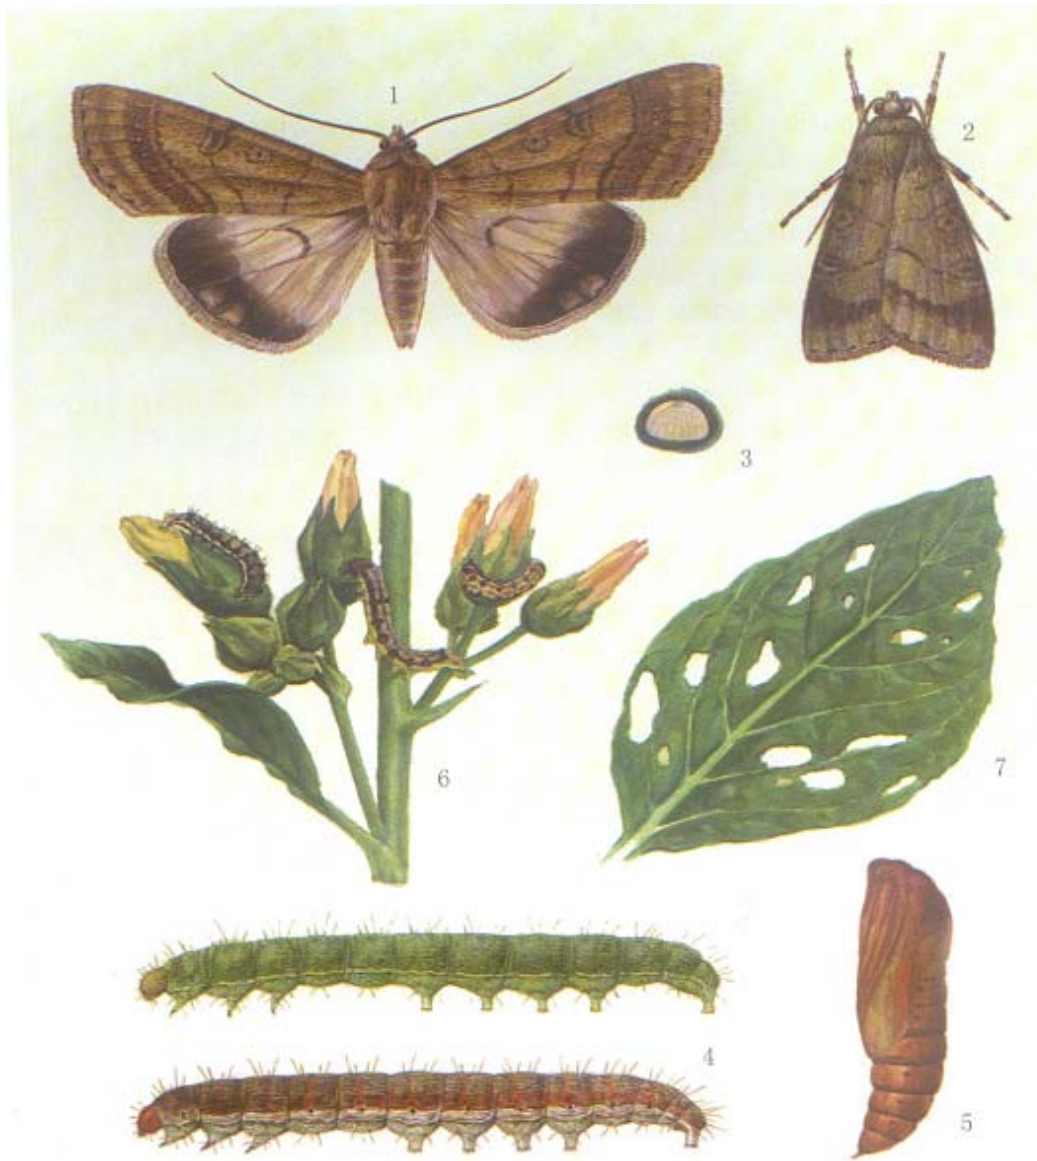

# 全省烟草公司系统烟蚜茧蜂防治烟蚜 技术与推广应用项目推进会

2011·06 曲靖

## 棉铃虫和烟青虫

Cotton bollworm & oriental tobacco budworm

● 烟青虫  
 1. 成虫      4. 蛹  
 2. 卵放大    5. 为害状  
 3. 幼虫

棉 铃 虫

烟 青 虫

棉铃虫

烟青虫

前翅仅缘线和亚缘线较明显，等宽的褐带内有清晰的白点8个。外缘各脉间有黑点。后翅外缘黑色部分的内侧无细线。

外横线和亚缘线间褐带宽度不等，色较深，褐带内的白点不清晰。后翅外缘黑色部分的内侧有1细线。

幼虫前胸侧毛组的L<sub>1</sub>和L<sub>2</sub>毛的连线通过气门，或至少相切。  
 体背有十几条细纵线条，各腹节有毛瘤12个，刚毛较长。  
 蛹腹部第5~7节前缘密布环状刻点，末端有臀棘2个。

棉铃虫卵：半球形，中部通常有26~29条直达卵底部的纵隆纹。两隆纹间夹有1~2条短隆起纹，且多为2或3岔。

烟夜蛾卵：扁球形，表面有长短相间的纵隆起线不达底部。纵隆起线间的横纹不明显。

西北农林科技大学

NORTHWEST A&F UNIVERSITY

西北农林科技大学

NORTHWEST A&F UNIVERSITY

西北农林科技大学

NORTHWEST A&F UNIVERSITY

烟青虫害状（杨凌）