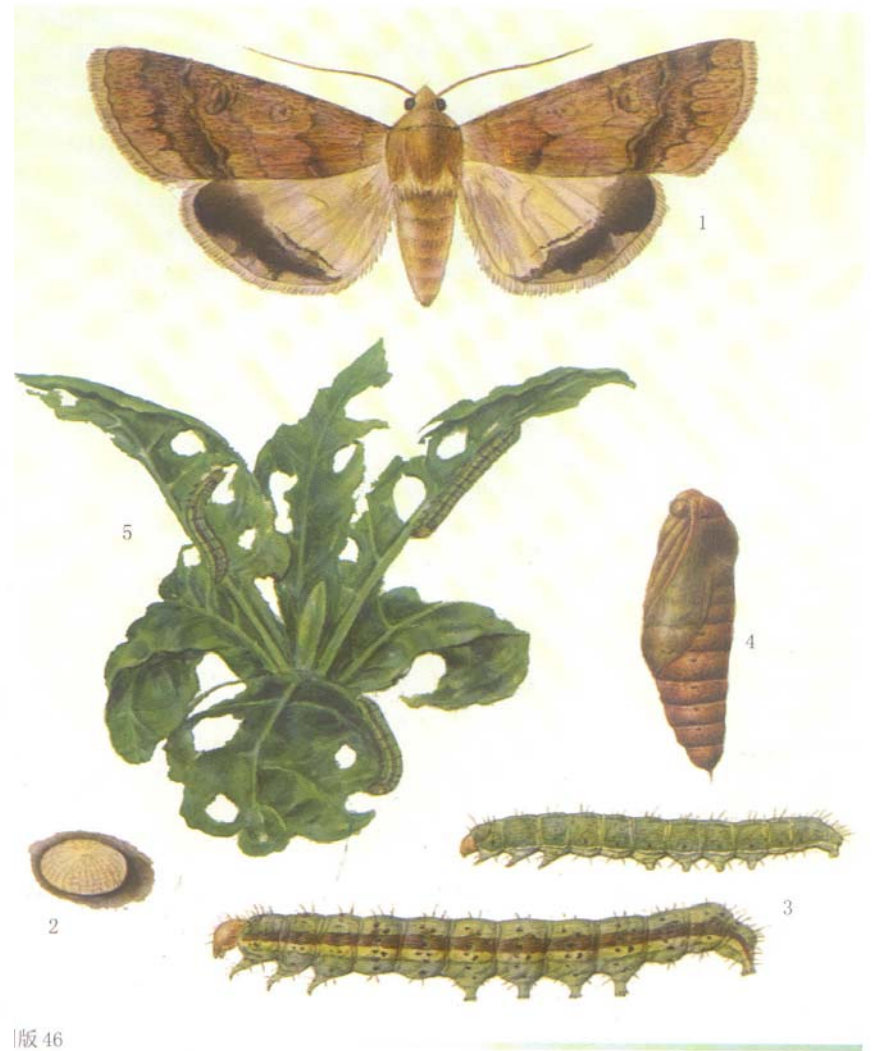

# 全省烟草公司系统烟蚜茧蜂防治烟蚜 技术与推广应用项目推进会

2011·06 曲靖

## 棉铃虫和烟青虫

Cotton bollworm & oriental tobacco budworm

● 烟青虫  
 1. 成虫      4. 蛹  
 2. 卵放大    5. 为害状  
 3. 幼虫

棉 铃 虫

烟 青 虫

棉铃虫

烟青虫

前翅仅缘线和亚缘线较明显，等宽的褐带内有清晰的白点8个。外缘各脉间有黑点。后翅外缘黑色部分的内侧无细线。

外横线和亚缘线间褐带宽度不等，色较深，褐带内的白点不清晰。后翅外缘黑色部分的内侧有1细线。

幼虫前胸侧毛组的L<sub>1</sub>和L<sub>2</sub>毛的连线通过气门，或至少相切。  
 体背有十几条细纵线条，各腹节有毛瘤12个，刚毛较长。  
 蛹腹部第5~7节前缘密布环状刻点，末端有臀棘2个。

棉铃虫卵：半球形，中部通常有26~29条直达卵底部的纵隆纹。两隆纹间夹有1~2条短隆起纹，且多为2或3岔。