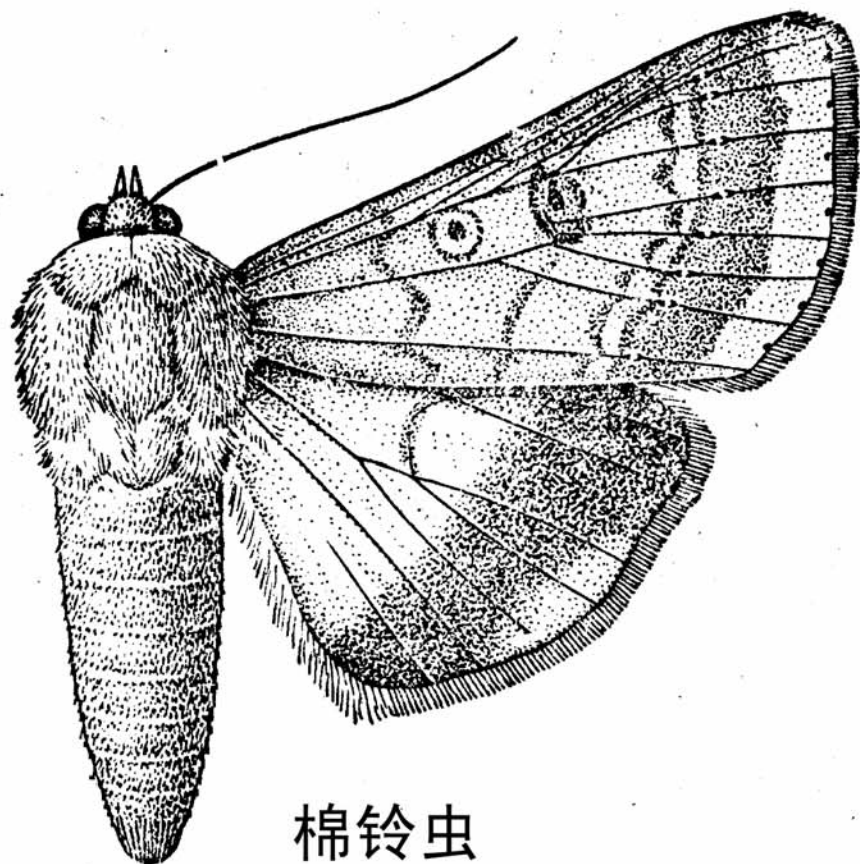

## 棉铃虫和烟青虫

Cotton bollworm & oriental tobacco budworm

● 烟青虫  
 1. 成虫      4. 蛹  
 2. 卵放大    5. 为害状  
 3. 幼虫

棉 铃 虫

烟 青 虫

棉铃虫

烟青虫

前翅仅缘线和亚缘线较明显，等宽的褐带内有清晰的白点8个。外缘各脉间有黑点。后翅外缘黑色部分的内侧无细线。

外横线和亚缘线间褐带宽度不等，色较深，褐带内的白点不清晰。后翅外缘黑色部分的内侧有1细线。

幼虫前胸侧毛组的L<sub>1</sub>和L<sub>2</sub>毛的连线通过气门，或至少相切。  
 体背有十几条细纵线条，各腹节有毛瘤12个，刚毛较长。  
 蛹腹部第5~7节前缘密布环状刻点，末端有臀棘2个。

棉铃虫卵：半球形，中部通常有26~29条直达卵底部的纵隆纹。两隆纹间夹有1~2条短隆起纹，且多为2或3岔。

烟夜蛾卵：扁球形，表面有长短相间的纵隆起线不达底部。纵隆起线间的横纹不明显。

西北农林科技大学

NORTHWEST A&F UNIVERSITY

西北农林科技大学

NORTHWEST A&F UNIVERSITY

西北农林科技大学

NORTHWEST A&F UNIVERSITY

烟青虫害状（杨凌）