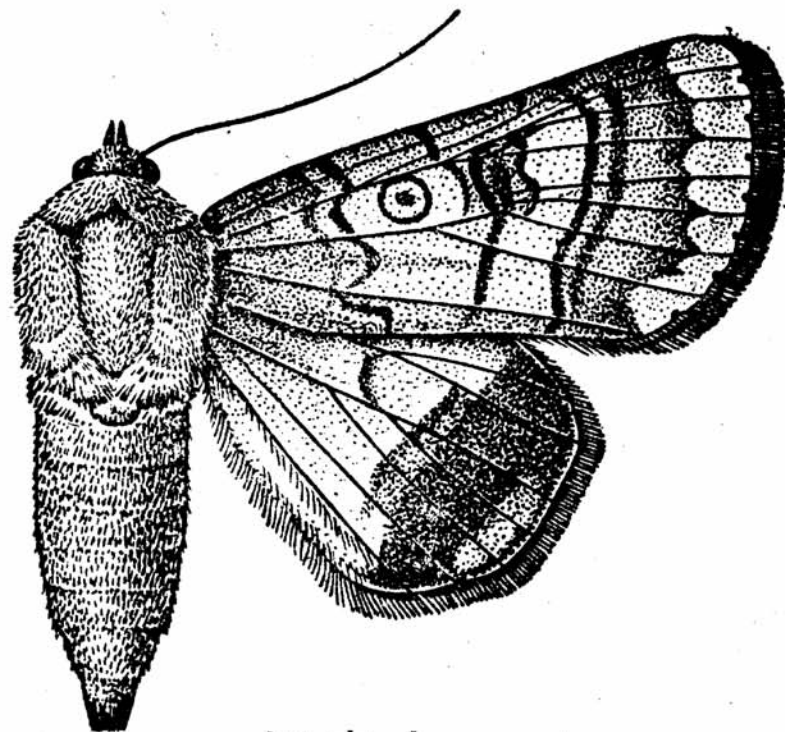

## 棉铃虫和烟青虫

Cotton bollworm & oriental tobacco budworm

● 烟青虫  
 1. 成虫      4. 蛹  
 2. 卵放大    5. 为害状  
 3. 幼虫

棉 铃 虫

烟 青 虫

棉铃虫

烟青虫

前翅仅缘线和亚缘线较明显，等宽的褐带内有清晰的白点8个。外缘各脉间有黑点。后翅外缘黑色部分的内侧无细线。

外横线和亚缘线间褐带宽度不等，色较深，褐带内的白点不清晰。后翅外缘黑色部分的内侧有1细线。

幼虫前胸侧毛组的L<sub>1</sub>和L<sub>2</sub>毛的连线通过气门，或至少相切。  
 体背有十几条细纵线条，各腹节有毛瘤12个，刚毛较长。  
 蛹腹部第5~7节前缘密布环状刻点，末端有臀棘2个。

棉铃虫卵：半球形，中部通常有26~29条直达卵底部的纵隆纹。两隆纹间夹有1~2条短隆起纹，且多为2或3岔。

烟夜蛾卵：扁球形，表面有长短相间的纵隆起线不达底部。纵隆起线间的横纹不明显。

西北农林科技大学

NORTHWEST A&F UNIVERSITY

西北农林科技大学

NORTHWEST A&F UNIVERSITY

西北农林科技大学

NORTHWEST A&F UNIVERSITY

烟青虫害状（杨凌）