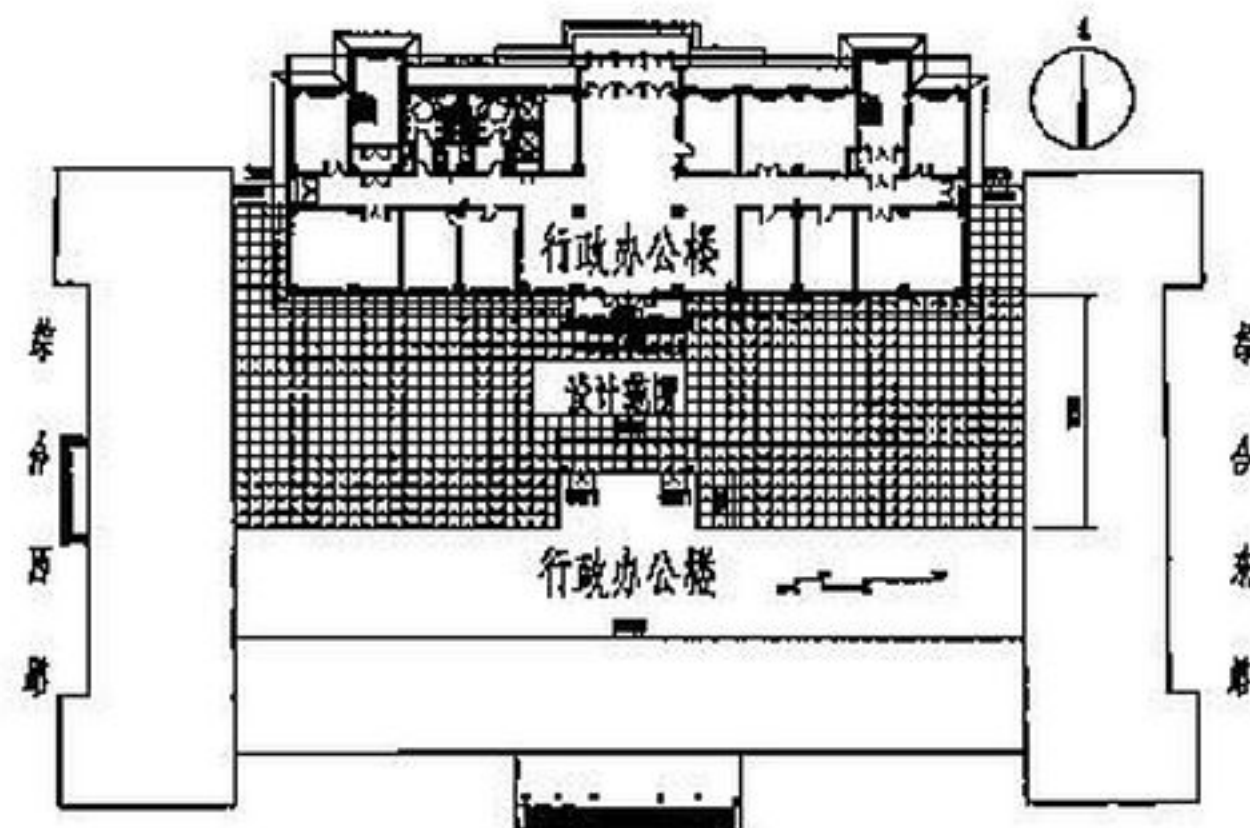

沈阳农业大学 2015 年硕士生入学初试试题

考试科目：风景园林设计 共 2 页

分 值：150 分

适用专业：风景园林学

注意：答案必须写在答题纸上，写在题签上无效

一、项目简介及设计要求

设计场地位于辽宁沈阳东部，属于办公楼内庭。

1. 设计风格为中式风格；
2. 设计应充分考虑室外观赏、休闲需要、设立室外休息设施、园林小品；
3. 充分考虑冬季景观的需求；
4. 要有水景设计；
5. 要有明确主题立意。

二、图纸要求

- | | |
|-------------------------|------------|
| 1. 场地现状分析图 | (20%) 30 分 |
| 2. 功能分区图 | (10%) 15 分 |
| 3. 总平面图 | (30%) 45 分 |
| 4. 鸟瞰图或局部透视图 (表现方法不限) | (20%) 30 分 |
| 5. 设计说明 500-800 字，并附种植表 | (20%) 30 分 |

绘图表现方式不限，以能够很好的表达设计意图为宜。

1. 考试时间 3 小时；
2. 图纸比例自定，绘图内容一定答在装订线以外；
3. 绘图工具自带

设计范围图