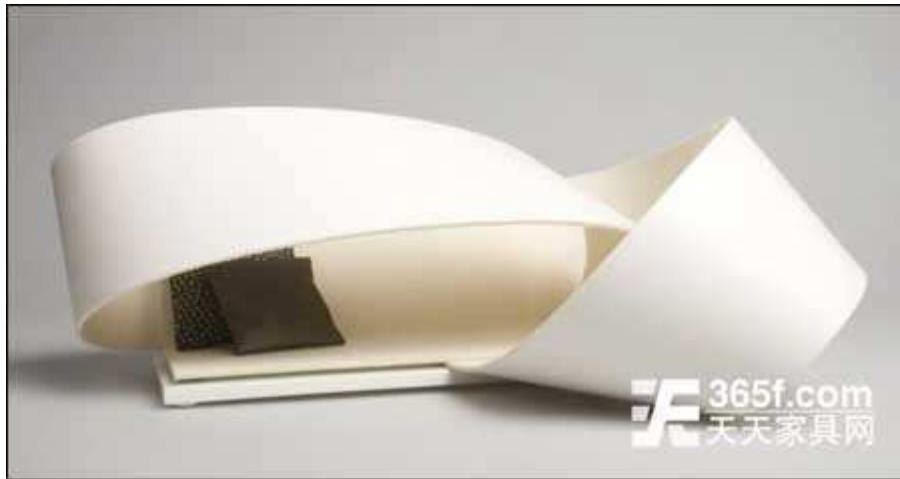

安全的岛屿——La Bande 休闲椅

德国设计师 Sarah Lovgren 在 2009 年设计了这一款模块 La Bande 休闲椅，这件作品令人惊异的不寻常造型足以为任何一个房间增光添彩。La Bande 可以当作普通的椅子或是躺椅来使用，灵便的结构和造型使其为使用者提供了很大的选择空间。

两根可同行并排也可分别独立使用的灵活的长带子形成了 La Bande 椅的主要结构，这两根长带子可以通过与椅子底部不同的固定方式来达到不同的造型和使用效果，并且每种造型都能给使用者带来超乎寻常的舒适感受。

编者语: La Bande 椅与我们很早以前介绍过的一款 [Loope Lupita 沙发](#) 在设计概念上有一些异曲同工之处，就是都颠覆了传统座椅那种中规中矩的造型框架，并且赋予了多功能产品更为宽泛和灵活的内涵。两根灵活的带子温柔地将使用者罩在其中，也使 La Bande 椅给人一种安全的岛屿般的感觉。

Sarah Lovgren 出生于德国，于 2009 年毕业于德国施瓦本格明德设计学院(Hochschule für Gestaltung Schwäbisch Gmünd) 的产品设计专业，并于 2009 年移居美国，在那里继续从事设计工作。