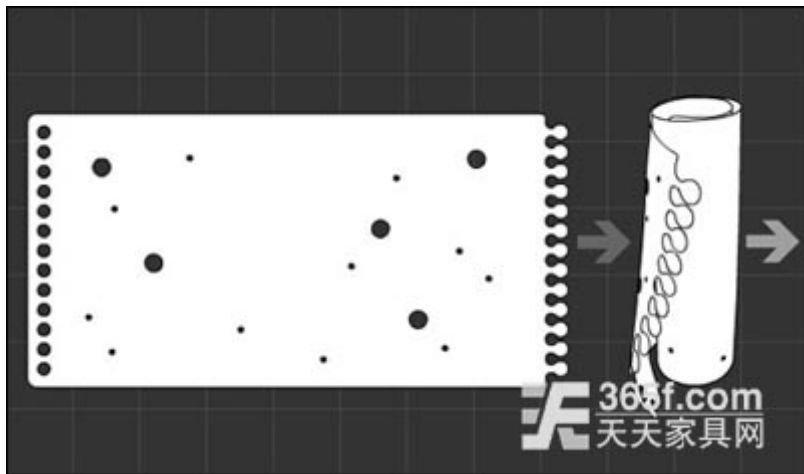

让椅子更舒适的 S 座椅转换装置

 365f.com
天天家具网

 365f.com
天天家具网

波兰设计工作室 Beton 设计的 S 座椅转换装置 (S - Chair Transformer) 是一个由聚乙烯泡沫材料制成的座椅套，可将普通的硬质椅子转换为更为舒适的扶手椅。

其实看似神奇的S座椅转换装置只是一个长2米，宽1米，厚度仅为0.4cm的长方形防水薄片，该薄片经激光切割制成，且边缘部分切割出了可使两边连接在一起的形状。将两边

连在一起形成的圆筒套在椅子上，就可以瞬间让普通的椅子变得与众不同，且更为舒适。S
座椅转换装置有多种颜色可选。

编者语：听说过沙发套，但是给硬梆梆的椅子也做一个套子，你一定也和我一样是第一次见到吧？其实每个人都有过或会有一些看似离奇古怪的想法，而让这样想法付诸事实的人，我们把他们叫做设计师。（天天家具网 www.365f.com 编写）