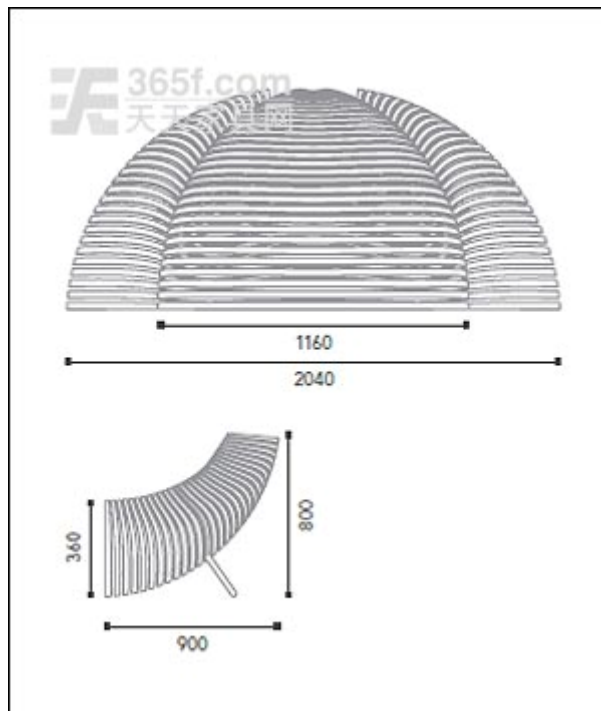

LIMU 扶手椅

LIMU 扶手椅由意大利设计师 Sandro Lopez 于 2007 年设计，并于今年由意大利 Pircher 公司推出。一套 LIMU 系列产品由四把 LIMU 扶手椅组成，这四把椅子可通过内置的连接装置连成一个半圆形的雕塑状装饰物，当然使用者也可随意以多种方式进行组合。

LIMU 椅由弯曲的薄片白蜡木和压缩白蜡木制成，其材料均通过了 PEFC 认证。LIMU 椅有木材原色、白色及鸡翅木色可选。该椅在室内外均可使用，其外形尺寸为：
W116×D90×H80×SH36cm。

编者语：其实仔细研究起来，LIMU 椅的外形看上去有一点像被压扁了的木筐——但它并不会给人带来一种被损坏或是不和谐的感觉，相反，让人眼前一亮的造型和清凉而环保的材料选择使这款多功能椅子无论是在室内还是户外都会第一时间吸引人们的注意力。

Sandro Lopez 于 1982 年出生意大利，学习了一段时间的土木工程专业后，Lopez 进入了意大利波洛尼亚美术学院（Accademia delle Belle Arti in Bologna）学习雕塑学。在很年轻的时候 Lopez 就已经开始了他的艺术生涯，从摄影到设计，他涉及了不少艺术类学科。Lopez 擅长以一种与众不同的设计设计产品，而他的作品也从各个方面探讨着产品与使用者之间的关系。（天天家具网 www.365f.com 编写）