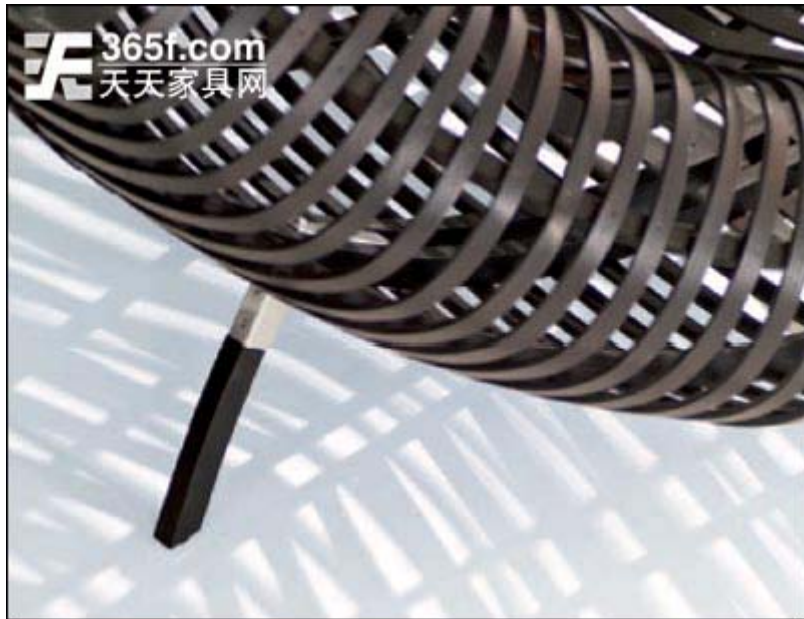

LIMU 扶手椅

LIMU 扶手椅由意大利设计师 Sandro Lopez 于 2007 年设计，并于今年由意大利 Pircher 公司推出。一套 LIMU 系列产品由四把 LIMU 扶手椅组成，这四把椅子可通过内置的连接装置连成一个半圆形的雕塑状装饰物，当然使用者也可随意以多种方式进行组合。

LIMU 椅由弯曲的薄片白蜡木和压缩白蜡木制成，其材料均通过了 PEFC 认证。LIMU 椅有木材原色、白色及鸡翅木色可选。该椅在室内外均可使用，其外形尺寸为：
W116×D90×H80×SH36cm。

编者语：其实仔细研究起来，LIMU 椅的外形看上去有一点像被压扁了的木筐——但它并不会给人带来一种被损坏或是不和谐的感觉，相反，让人眼前一亮的造型和清凉而环保的材料选择使这款多功能椅子无论是在室内还是户外都会第一时间吸引人们的注意力。

Sandro Lopez 于 1982 年出生意大利，学习了一段时间的土木工程专业后，Lopez 进入了意大利波洛尼亚美术学院（Accademia delle Belle Arti in Bologna）学习雕塑学。在很年轻的时候 Lopez 就已经开始了他的艺术生涯，从摄影到设计，他涉及了不少艺术类学科。Lopez 擅长以一种与众不同的设计设计产品，而他的作品也从各个方面探讨着产品与使用者之间的关系。（天天家具网 www.365f.com 编写）