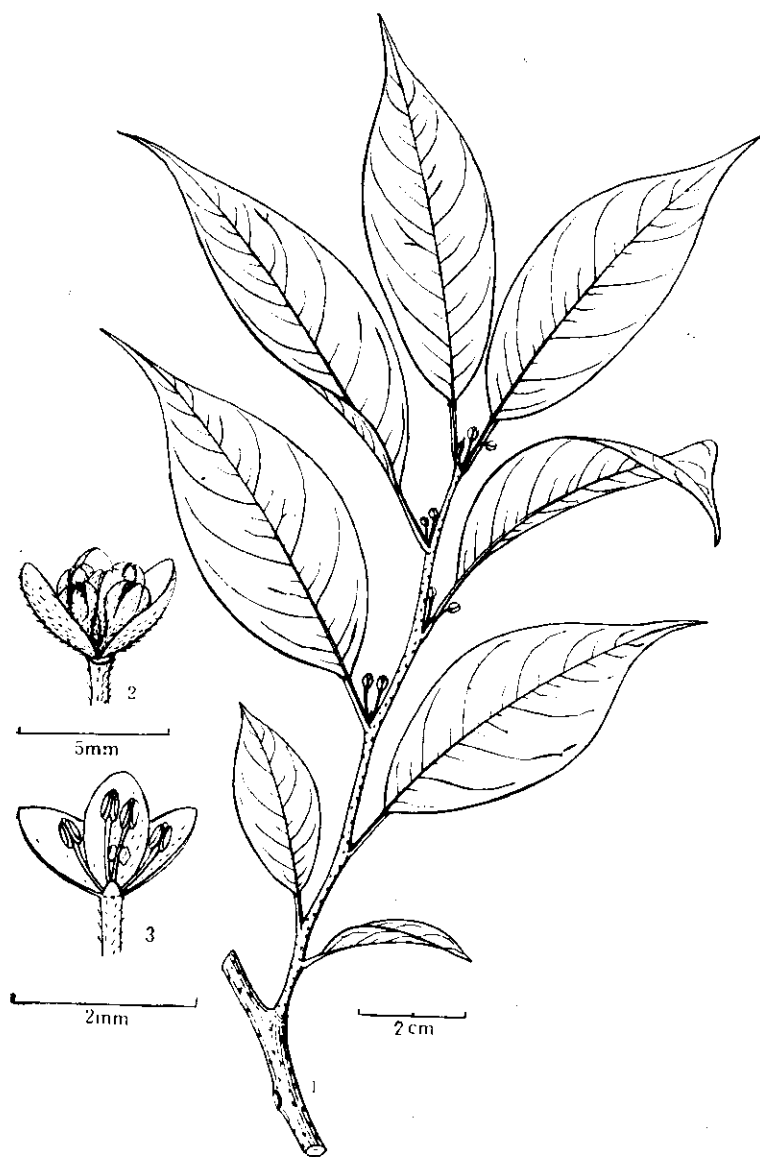

河南山胡椒 新种 图 1

Lindera henanensis Tsui, sp. nov.

Frutex(?), praeter flores glaber; gemma ovoidea; ramuli carmino-brunnei (in sicco), lenticellis multis griseis ellipticis longitudinaliter fissis. Folia alterna, elliptica vel elliptico-ovata, 4—9.5cm longa, 2—4cm lata, apice acuminata, basi subrotundata, supra viridia, subtus herbacea, penninervia, nervis lateralibus 2—5-jugis, supra costa aurantiaca leviter impressa, nervis lateralibus flavis leviter elevatis, subtus costa nervisque flavis conspue elevatis; petiolo rubro, 8—12mm longo. Umbellae ♂ 2 in lateribus duobus gemmae axillaris insertae, 4-florae; pedunculo rubro, 5—7mm longo; bractee involucrales 4, decussatae; flos (in alabastro) pedicellatus, pedicello albo-pubescenti, tepalis 6, flavis, nervis rubris, dorso glabris, ventre albo-pubescentibus, ovalibus, interioribus leviter angustioribus; staminibus 9, introrsis, 3 intimis biglandulosis, filamentis glabris; pistillo sterili minore conico. Flos ♀ ignotus.

灌木(?), 除花外无毛。芽卵形; 小枝红褐色(干时), 多灰色椭圆形纵裂的皮孔。叶互生, 椭圆形至椭圆状卵形, 长 4—9.5 cm, 宽 2—4 cm, 先端渐尖, 有时镰状弯曲, 基部近圆形, 上面绿色, 下面浅绿色; 羽状脉, 侧脉 2—5 对, 中脉上面橙红色, 稍凹下, 侧脉黄色, 稍凸起, 下面中、侧脉黄色, 明显凸起; 叶柄红色, 长 8—10 mm。伞形花序着生于腋芽两侧各一; 总梗红色, 长 5—7mm; 总苞片 4, 交互对生, 内有花 4 朵; 花(花蕾)有梗, 花梗被白色

图1 河南山胡椒 *Lindera henanensis*

1. 花枝, 示幼枝、叶、叶芽及花序着生位置 part of flowering branch, showing leafy bud and inflorescences; 2. 花序 inflorescence; 3. 雄花解剖 vertical section of male flower.

柔毛; 花被片 6, 黄色, 脉红色, 背面无毛, 腹面被白色柔毛, 椭圆形, 内轮的稍狭; 雄蕊 9, 内向, 最内面三个各具 2 腺体, 花丝无毛; 退化雌蕊细小, 圆锥形。雌花未见。

本种与 *L. reflexa* Hemsl. 相近, 区别是植株无毛, 小枝红褐色而多皮孔, 总梗较长。
河南: 商城黄柏山, 海拔 800 m, 河南植物资源调查队 D1128 (模式, PE)。