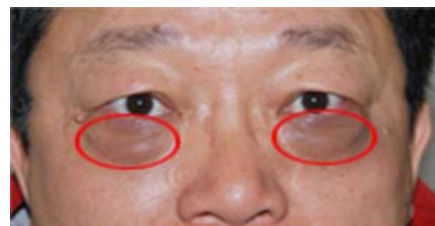

图片

更多>>

眼袋下垂，不用手术 试试这个方法，后悔知道的太晚

淘宝热卖 广告