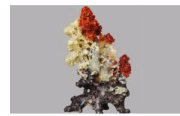

◀ 上一页

下一页 ▶

材质： 尧士石
规格： 44cmx27.5cm
-- 钟馗 --

作者： 林福照
出品时间： 1994年
尺寸： 44cmx27.5cm
描述： 石料： 尧士石
Zhong Kui , a Demon_chasing Dei ty
by Lin Fuzhao in 1994
Si ze: 44cmx27.5cm
Stone: Yaoshi

五谷丰登

钟馗

牡丹

名
家
作
品