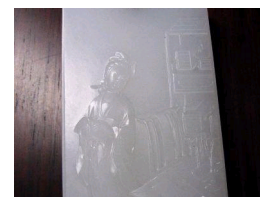

家文物级珍品; 2004年, 担任中国玉雕石雕“天工奖”评委。其作品主线分明, 刚柔相济, 深浅互间, 浮雕层次丰富, 展现出令人惊叹的气韵与生命力, 佛塑造像简洁庄严, 展现出佛陀的妙像庄严与菩萨的慈悲自在, 使得传统线条艺术重新被唤起。

刘忠荣先生的玉雕在布局与呈现方式上有

个人作品

[更多](#)

现代太极

仕女与猫

沐浴牌

仕女牌