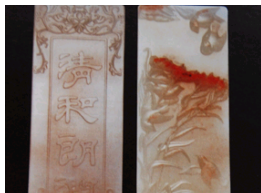

家文物级珍品; 2004年, 担任中国玉雕石雕“天工奖”评委。其作品主线分明, 刚柔相济, 深浅互间, 浮雕层次丰富, 展现出令人惊叹的气韵与生命力, 佛塑造像简洁庄严, 展现出佛陀的妙像庄严与菩萨的慈悲自在, 使得传统线条艺术重新被唤起。

刘忠荣先生的玉雕在布局与呈现方式上有

个人作品

[更多](#)

现代太极

仕女与猫

沐浴牌

仕女牌

清和朗澜牌

母子情牌

俏皮弥勒摆件

华藏世界海玉牌

桃园结义

斗鸡

金皮精雕观音

代表作品