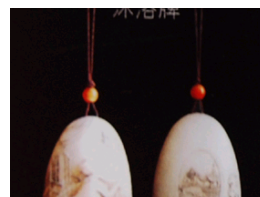

家文物级珍品; 2004年, 担任中国玉雕石雕“天工奖”评委。其作品主线分明, 刚柔相济, 深浅互间, 浮雕层次丰富, 展现出令人惊叹的气韵与生命力, 佛塑造像简洁庄严, 展现出佛陀的妙像庄严与菩萨的慈悲自在, 使得传统线条艺术重新被唤起。

刘忠荣先生的玉雕在布局与呈现方式上有

个人作品

[更多](#)

现代太极

仕女与猫

沐浴牌

仕女牌

清和朗澜牌

母子情牌

俏皮弥勒摆件

华藏世界海玉牌

桃园结义

斗鸡

金皮精雕观音

代表作品