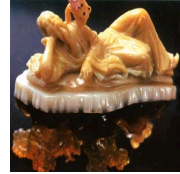

◀ 上一页

下一页 ▶

材质： 翡翠

规格：

描述： 名家宋世义翡翠名品。

京剧小丑

梦蝶

麻姑献寿