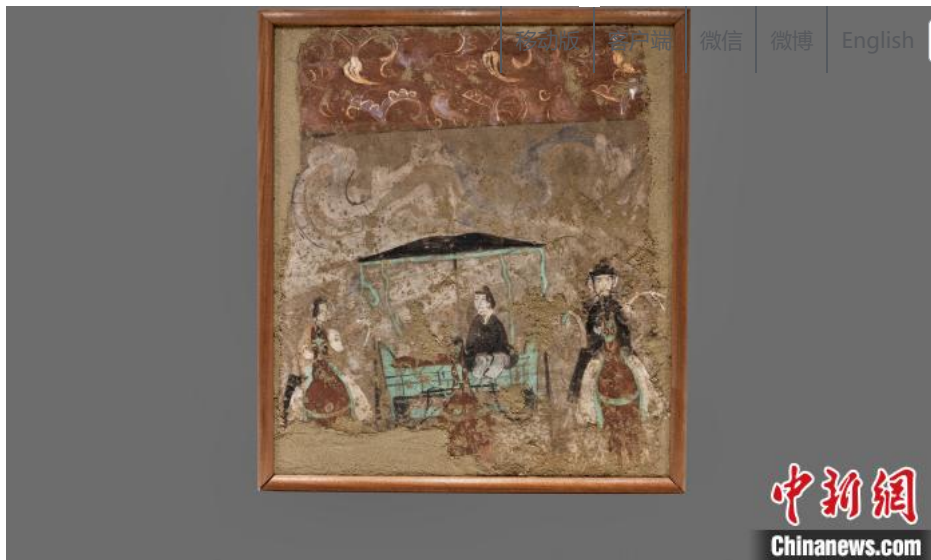

鄱阳湖水位下降 古桥露真容

埃及重

货车撞翻挂车 LNG燃料罐 泄漏

中国2

婴儿吃面包时被噎住 众人合力施救

老师仗

精彩直播

国家统计局国民经济运行

探访石家庄杀现场

图为展出的汉墓壁画车马出行图 洛阳博物馆供图 摄

记者了解到，该展览选取鄂尔多斯青铜器博物馆与鄂尔多斯博物馆藏的内蒙古地区和林格尔汉代壁画墓、鄂托克旗米拉壕汉代壁画墓、鄂托克旗凤凰山一号汉代壁画墓等60余幅壁画以及汉代陶器进行展出。

这些珍贵的汉墓壁画多具有有现实主义和写实风格，包括反映当时人们生活面貌的农耕图、车马出行图、围猎图、歌舞楼阁图等，既富有中原文化气息，又极具少数民族特色。

图为展出的汉墓壁画围猎图 洛阳博物馆供图 摄

展览主要通过“田园牧歌”“庭院深深”“声威赫赫”“天界逍遥”四个单元，展现汉代北方边地胡汉杂居、亦农亦牧、粗犷雄健的生活画卷，真实反映汉代时期黄河内外各民族杂居融合的社会风貌和民族关系。

记者了解到，该展览将在洛阳博物馆展出至8月18日，观众可提前预约，免费参观。
(完)

【编辑:周驰】

移动版 客户端 微信 微博 English

请输入关键字

中新

热门图片