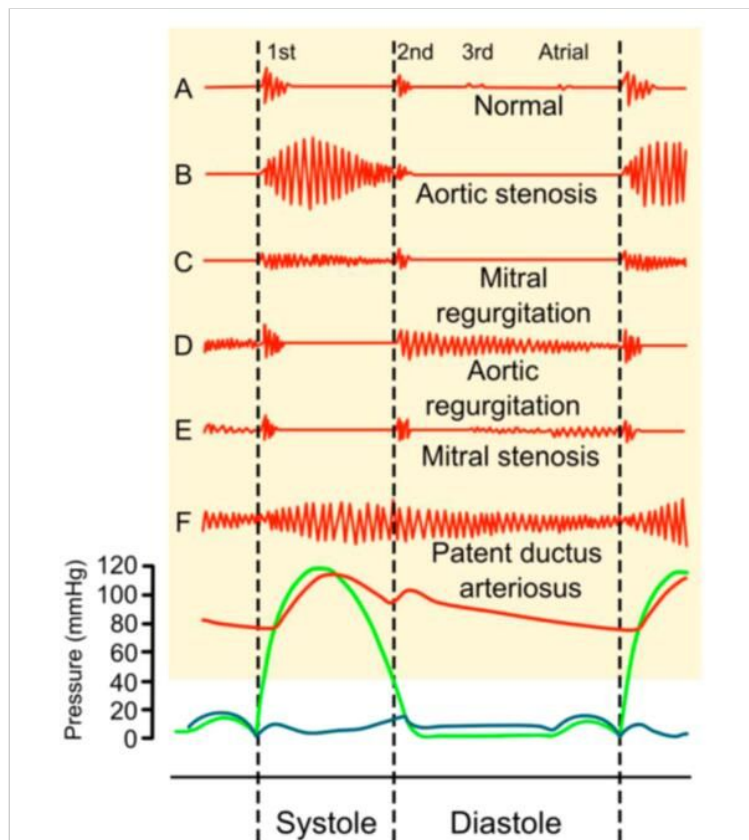

首页 > 新闻 > 综合新闻 > 正文

生物医学工程系在心音研究领域发表ESI 0.1%热点论文

来源：电子信息与电气工程学部 时间：2017-12-22 13:25

近日，大连理工大学电信学部生物医学工程系唐洪副教授在心音研究领域取得重要进展，合作研究成果发表在国际主流期刊《生理学测量》，进入ESI 0.1%热点论文之列。

以听诊器听取心音，诊断心脏疾病，是近百年来早期筛查心脏疾病的重要手段。然而，人耳听力有局限性，不能定量分析心音响度、音调、间期、分裂、杂音等特征。听诊结果很大程度上依赖于临床大夫的主观判断。有必要利用现代信号处理的技术手段，定量分析心音的重要特征，充分发掘心音中蕴含的生理病理信息。近几十年来，现代心音信号分析处理取得了长足进展，出现了大量研究论文。临床实践中，引起心音特征变化的心脏疾病多种多样，异常复杂。客观、公正地评价这些分析方法的效果，成为摆在当前心音研究者面前的难题。