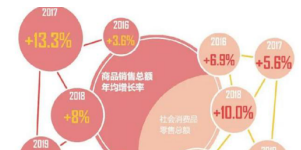

[更多>>](#)

街头巷尾，申城逾八千家咖啡馆飘香

留沪过年怎么玩？一批首店新店带来全新体验

跨年迎新怎么玩？这里有一份好玩好买的活动清单

旅游

[更多>>](#)

上海：新春游园 喜上“梅”梢

公园、乐园、豫园……“园”地过年解锁新年新…

上海豫园新春民俗艺术灯会亮灯

“最佳打卡点”拓宽 全新体验“素颜”武康大楼

图片

[更多>>](#)

上海：暖心举措鼓励工友…

上海：基层防疫进行时

国内一次性开通公里数最…

上海轨道交通15号线通车…

新版“一网通办”总门户…

助推上海杨浦“十二五”…

上海：美丽乡村 出彩青春

上海启动因私出国人员新...

上海：公交设静音车厢

上海轨道交通运营里程、客运...

我国科学家提出中医用药科学性的新观点

2020年07月04日 15:15:05 来源：新华社

[评论0](#)

[打印](#)
[字大](#)
[字小](#)

新华社上海7月4日电（记者 张建松）中药的疗效，数千年来被实践广泛证明，但一直难以用现代科学理论解释。同济大学环境科学与工程学院林志芬教授团队独辟蹊径，从环境化学角度提出了中医用药科学性的新观点，并将中医传统的“阴阳理论”成功引入到“毒物兴奋效应”理论中，证明了两者的统一性。国际权威学术期刊《药理学进展》近日发表了这项研究的最新成果。

“毒物兴奋效应”（Hormesis）理论，是近年来在环境化学领域备受关注的一种观点。传统的观点认为：随着化合物浓度的增加，化合物对生物体的毒性抑制作用越大，化合物的“剂量-效应”曲线呈现经典的S型。“毒物兴奋效应”理论认为：虽然高浓度化合物对生物体发挥毒性抑制作用，但低浓度化合物却反而对生物生长存在促进作用，“剂量-效应”曲线呈现J型。