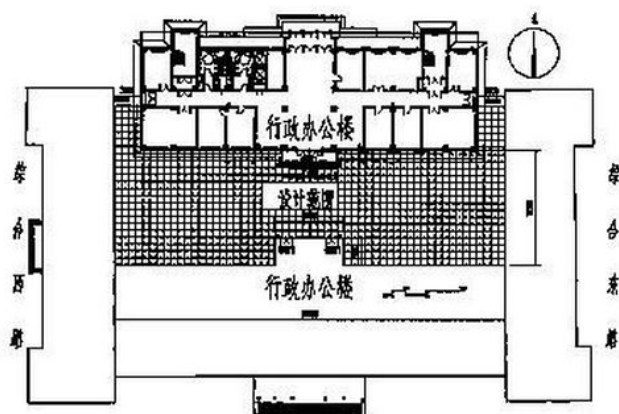

## 一、项目简介及设计要求

设计场地位于辽宁沈阳东部，属于办公楼内庭。

1. 设计风格为中式风格；
2. 设计应充分考虑室外观赏、休闲需要、设立室外休息设施、园林小品；
3. 充分考虑冬季景观的需求；
4. 要有水景设计；
5. 要有明确主题立意。

## 二、图纸要求

- |                         |            |
|-------------------------|------------|
| 1. 场地现状分析图              | (20%) 30 分 |
| 2. 功能分区图                | (10%) 15 分 |
| 3. 总平面图                 | (30%) 45 分 |
| 4. 鸟瞰图或局部透视图 (表现方法不限)   | (20%) 30 分 |
| 5. 设计说明 500-800 字，并附种植表 | (20%) 30 分 |

绘图表现方式不限，以能够很好的表达设计意图为宜。

1. 考试时间 3 小时；
2. 图纸比例自定，绘图内容一定答在装订线以外；
3. 绘图工具自带

设计范围图

办公内庭现状图

图中每一分格为1M.

56000