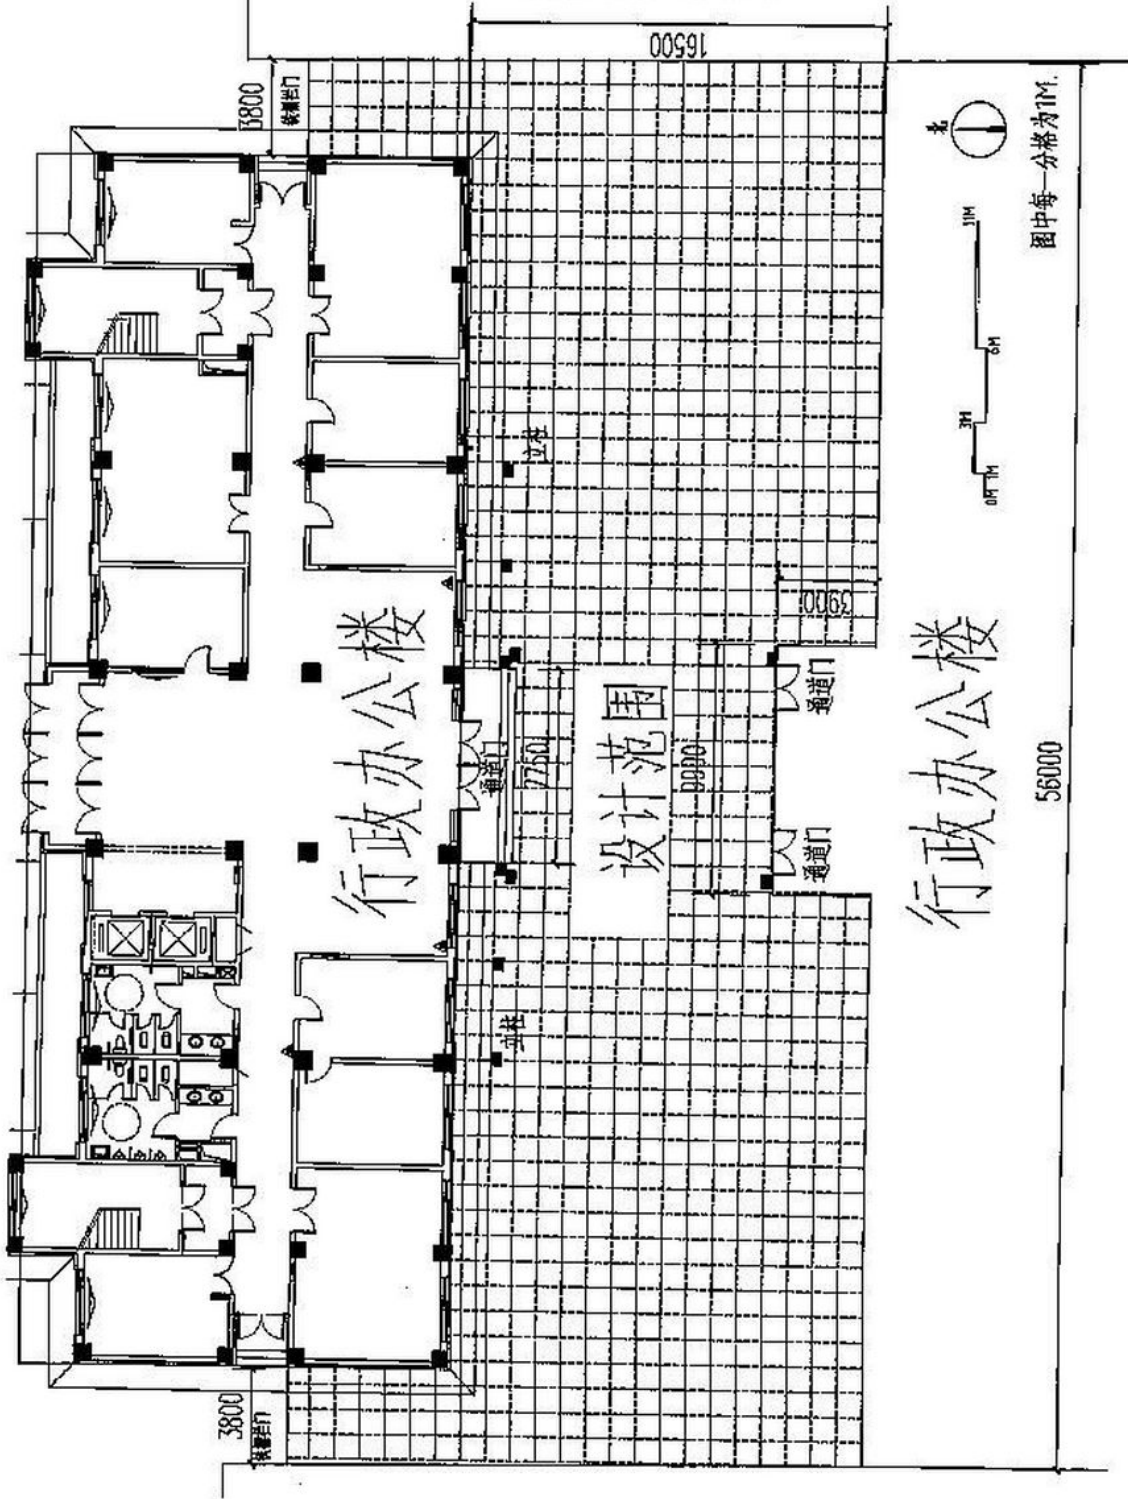

## 一、项目简介及设计要求

设计场地位于辽宁沈阳东部，属于办公楼内庭。

1. 设计风格为中式风格；
2. 设计应充分考虑室外观赏、休闲需要、设立室外休息设施、园林小品；
3. 充分考虑冬季景观的需求；
4. 要有水景设计；
5. 要有明确主题立意。

## 二、图纸要求

- |                         |            |
|-------------------------|------------|
| 1. 场地现状分析图              | (20%) 30 分 |
| 2. 功能分区图                | (10%) 15 分 |
| 3. 总平面图                 | (30%) 45 分 |
| 4. 鸟瞰图或局部透视图 (表现方法不限)   | (20%) 30 分 |
| 5. 设计说明 500-800 字，并附种植表 | (20%) 30 分 |

绘图表现方式不限，以能够很好的表达设计意图为宜。

1. 考试时间 3 小时；
2. 图纸比例自定，绘图内容一定答在装订线以外；
3. 绘图工具自带

设计范围图

办公内庭现状图

图中每一分格为1M.

56000