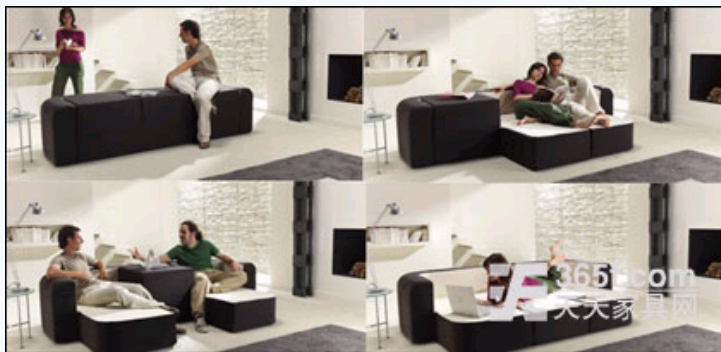

●多功能沙发

The Cayman是英国一家专门设计制作多功能家具的厂家。该设计重新描述了现代的家居风格及使用。这个奇妙的家具，可以是一张咖啡桌、一张双人床、一张沙发、或者各种尺寸的坐垫等等。甚至这些家具的使用功能不只如此，还有很多等待着使用者去挖掘的使用方式。这样的家具非常适合追求时尚的人们，可以节省很多空间，而且功能多变，是一款非常有趣的神奇家具。

行业资讯

- [英国Inside Out公司新品座椅赏析一](#) (附图)
- [意大利一公司推出新款咖啡桌](#) (附图)
- [意大利一公司将在本届米兰展上推出新产品](#) (附图)
- [CAMERICH锐驰推介产品——BROOKS](#)
- [简洁稳重的春光名美凌珏系列新品](#) (附图)
- [意大利Ski tsch公司的Alle椅将亮相米](#)

此款家具体现了模块家具的设计思想，巧妙的模块选择，既满足了各个零部件的分解功能，又考虑了模块的组合性。一组500×500×100mm的硬度适中的方块设计，既是从所有其他家具形式分解出来的零部件，又是其他家具的组成部分，满足了床、桌、沙发、靠垫的所有功能的分解与组合，通过块体之间软性的连接，方便地进行各种变形和组合，完成了新功能的实现。

●变形沙发

会变形的沙发通过不断的变化满足不同生活功能的需要。不使用的时候，可以将座位折叠起来，节省一部分空间，变成一组长凳、靠台。完全展开之后，也可以当成一张沙发床使用，随意或躺或靠。当需要接待朋友谈事情的时候，中间的座位收起，两边的座位放下，又可以变成一套谈判桌，聊天喝茶两不误，巧妙的设计实现了完美的功能组合。

此款家具设计既考虑了沙发的靠背功能，设计了几个特殊功能的围合模块，又考虑了沙发延展为床、几的可能性，设计了一些通用模块，构建出平坦柔软的大面积平面，通过折叠和堆放也可呈现作为平台和桌面使用的茶几。该设计将沙发、床和台几的各项功能综合考虑在一起，拆分出可以共用的模块形式，又借助柔性连接可以变形成其他功能，巧妙地运用几个有限的模块实现了多项功能家具的可能。

●插件沙发

插件沙发的基础设施是一块沙发垫。然后可以在上面安装靠垫和扶手，变成更为舒适的沙发样式。如果需要，也可以将扶手变成一个可以放物品的平台，实现茶几的功能。或者将茶几直接与沙发连接到一起，安放到自己想到的一切位置，方便随意，体现了家具设计的科学性与人性化。

通过模块化的靠垫、座垫、钢筋框架和平面板件，借助巧妙的预留接口，实现了多组沙发的不同配置功能。构件的尺寸遵循一定的标准模数，适宜工业化生产，同时可以自由组合，又极具个性。造型、色彩可以根据模块的排列随意组合，使用可以随地方大小和空间的变化任意组合。设计的巧妙贵在少量零部件的数量选择，并通过不同位置插接的组合方式，构成新鲜变化的家具造型。

●时尚组合家具

这款组合家具造型时尚新颖，富于变化的乐趣。轻松的改变构建出悬浮的床品，充满情趣的书架，自由摆设组合的柜子，可分解组合的坐具等等，无处不体现设计者的用心和对生活的感悟。一改往日家具的呆笨感，使家居变得简洁、时尚。设计上兼顾空间感，最大化利用空间，实现多重功能的有机结合。充分考虑应用简便性，热爱设计的人都可以随心所欲地组合出心仪的家具。