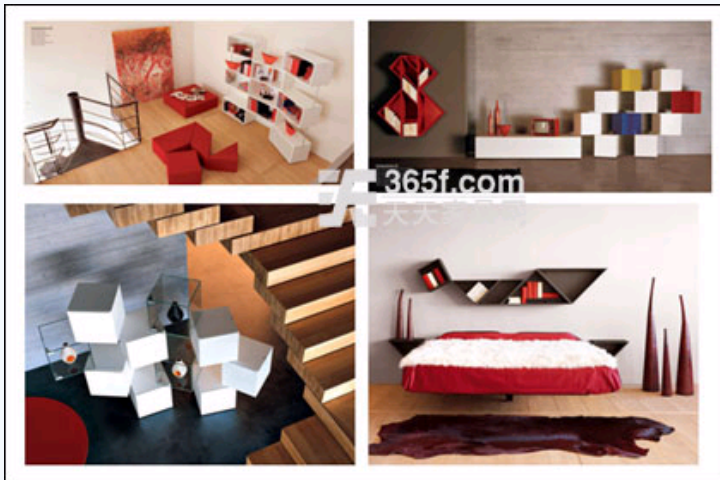

此款家具体现了模块家具的设计思想，巧妙的模块选择，既满足了各个零部件的分解功能，又考虑了模块的组合性。一组500×500×100mm的硬度适中的方块设计，既是从所有其他家具形式分解出来的零部件，又是其他家具的组成部分，满足了床、桌、沙发、靠垫的所有功能的分解与组合，通过块体之间软性的连接，方便地进行各种变形和组合，完成了新功能的实现。

●变形沙发

会变形的沙发通过不断的变化满足不同生活功能的需要。不使用的时候，可以将座位折叠起来，节省一部分空间，变成一组长凳、靠台。完全展开之后，也可以当成一张沙发床使用，随意或躺或靠。当需要接待朋友谈事情的时候，中间的座位收起，两边的座位放下，又可以变成一套谈判桌，聊天喝茶两不误，巧妙的设计实现了完美的功能组合。

此款家具设计既考虑了沙发的靠背功能，设计了几个特殊功能的围合模块，又考虑了沙发延展为床、几的可能性，设计了一些通用模块，构建出平坦柔软的大面积平面，通过折叠和堆放也可呈现作为平台和桌面使用的茶几。该设计将沙发、床和台几的各项功能综合考虑在一起，拆分出可以共用的模块形式，又借助柔性连接可以变形成其他功能，巧妙地运用几个有限的模块实现了多项功能家具的可能。

●插件沙发

插件沙发的基础设施是一块沙发垫。然后可以在上面安装靠垫和扶手，变成更为舒适的沙发样式。如果需要，也可以将扶手变成一个可以放物品的平台，实现茶几的功能。或者将茶几直接与沙发连接到一起，安放到自己想到的一切位置，方便随意，体现了家具设计的科学性与人性化。

通过模块化的靠垫、座垫、钢筋框架和平面板件，借助巧妙的预留接口，实现了多组沙发的不同配置功能。构件的尺寸遵循一定的标准模数，适宜工业化生产，同时可以自由组合，又极具个性。造型、色彩可以根据模块的排列随意组合，使用可以随地方大小和空间的变化任意组合。设计的巧妙贵在少量零部件的数量选择，并通过不同位置插接的组合方式，构成新鲜变化的家具造型。

●时尚组合家具

这款组合家具造型时尚新颖，富于变化的乐趣。轻松的改变构建出悬浮的床品，充满情趣的书架，自由摆设组合的柜子，可分解组合的坐具等等，无处不体现设计者的用心和对生活的感悟。一改往日家具的呆笨感，使家居变得简洁、时尚。设计上兼顾空间感，最大化利用空间，实现多重功能的有机结合。充分考虑应用简便性，热爱设计的人都可以随心所欲地组合出心仪的家具。

这一组时尚组合家具，充分展示了模块组合家具的魅力与精髓。变化的书架、坐具暗含了七巧板的秘密机关，巧妙地把古代的组合玩具智慧应用于现代家具设计中。书架底部有小孔，拿螺丝钉穿过小孔钉至墙上即可，调整旋转至合适的角度完成造型，几块简单的形状就能够千变万化组合成无数的图案。柜子设计的关键是正方及长方的模块大小正好方便组合各类家具，而且结合得完整牢固。巧妙在于连接点的选择，通过小巧的转轴，既可以连接，也可以旋转改变方向，增添新的造型空间。通过模块单元的模数化设计，进行合理的组合与搭配，完成了各类电视墙、组合柜子以及座具的造型设计。（原文刊载于2009年第6期《中国家具》杂志）