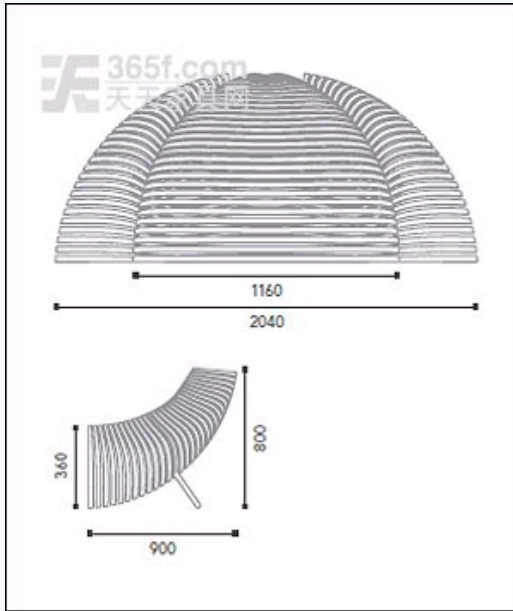

LIMU扶手椅由意大利设计师Sandro Lopez于2007年设计，并于今年由意大利Pircher公司推出。一套LIMU系列产品由四把LIMU扶手椅组成，这四把椅子可通过内置的连接装置连成一个半圆形的雕塑状装饰物，当然使用者也可随意以多种方式进行组合。

LIMU椅由弯曲的薄片白蜡木和压缩白蜡木制成，其材料均通过了PEFC认证。LIMU椅有木材原色、白色及鸡翅木色可选。该椅在室内外均可使用，其外形尺寸为：W116×D90×H80×SH36cm。