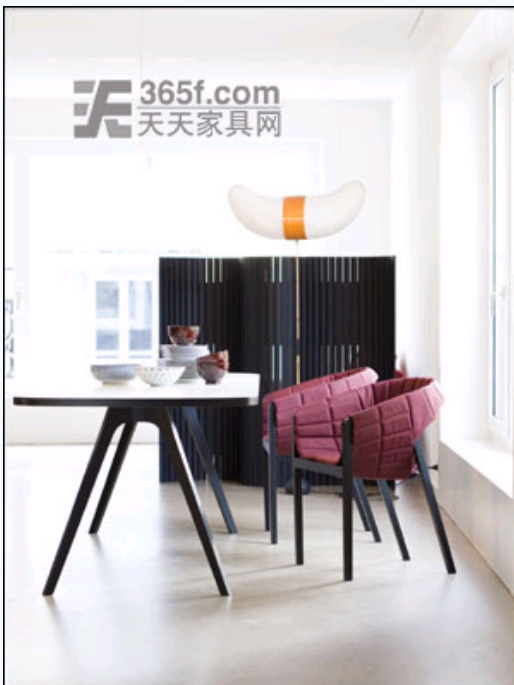

[首页](#) > [家具设计](#) > 正文

[设计论坛](#) | [设计作品](#) | [名品图库](#) | [设计沙龙](#)

设计论坛 ▾

搜索

WOGG 42扶手椅

http://www.365f.com 2008-7-18 8:33:22 天天家具网

网站声明：版权所有，转载请联系：010-58075809或webmaster@365f.com。
未经许可，不得随意转载。

行业快讯

- [广州家具展召开媒体见面会求变求新（附图）](#)
- [极具人性化的JSWB2009秋季家具采购会](#)
- [左右家私9月广东三地联展，内外销兼顾（附图）](#)
- [伊春光明绿时代公司二厂出口订单稳增](#)
- [广州户外家具展区“户外风光”扑面而来（附图）](#)
- [2009国际家具新品赏析（八十五）](#)

WOGG 42扶手椅是由瑞士设计师Jörg Boner于2007年为Wogg公司设计，并在今年的米兰家具展中进行了展出。该设计是通过将软垫缠绕在木制框架上而最终成型，就好像为座椅穿上了一件外套。软垫分为座位与靠背两块，其是经过工业处理制造而成。

WOGG 42扶手椅的软垫材料是通过高频技术连接而成，只有缠绕在座椅的木架之上才能显现出立体感。软垫是通过多个按扣被固定在木架上，由于拆卸比较方便，因此可以随意的调换不同颜色、质地的软垫，从而达到不同的效果。其基本尺寸为：L57×D52×H79cm。

编者语：虽然该座椅的外形并不十分抢眼，但其胜在创新与人性化。软垫与木架的另类结合，随心所欲的软垫调换都是该设计的优势所在。

Jörg Boner生于1968年的瑞士Uster，1993-1996年他曾在巴塞尔设计学校学习室内建筑和产品设计；1996-1998年他曾与巴塞尔的Berger & Stahl公司进行室内建筑的合作；自1999年开始，他便在巴塞尔成立了自己的产品设计与室内建筑公司，目前该公司转移至苏黎世；2003年由Frame和Amsterdam公司出版了他所撰写的《Stafan Zwicky, Exhibition Architecture》一书。Jörg Boner曾获得过许多奖项，如：2001、2003、2006年德国IF设计奖、2005年科隆室内创新奖等。他的作品还被一些博物馆进行永久收藏，如：伦敦的Victoria and Albert博物馆和巴黎的Fonds National d' Art Contemporain。（天天家具网www.365f.com编写）