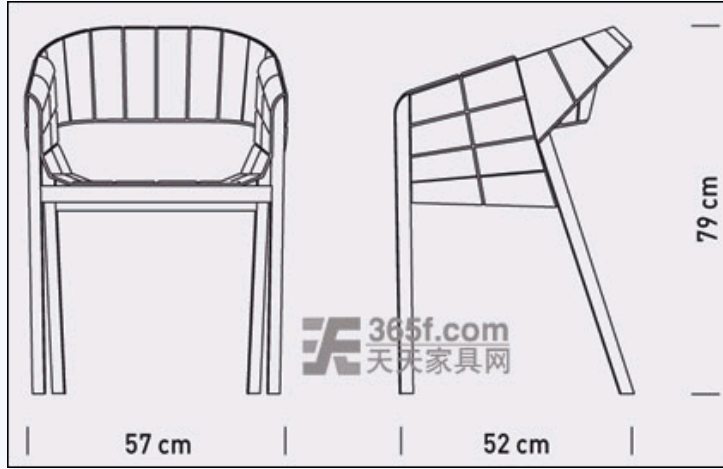

- [广州家具展召开媒体见面会求变求新（附图）](#)
- [极具人性化的JSWB2009秋季家具采购会](#)
- [左右家私9月广东三地联展，内外销兼顾（附图）](#)
- [伊春光明绿时代公司二厂出口订单稳增](#)
- [广州户外家具展区“户外风光”扑面而来（附图）](#)
- [2009国际家具新品赏析（八十五）](#)

WOGG 42扶手椅是由瑞士设计师Jörg Boner于2007年为Wogg公司设计，并在今年的米兰家具展中进行了展出。该设计是通过将软垫缠绕在木制框架上而最终成型，就好像为座椅穿上了一件外套。软垫分为座位与靠背两块，其是经过工业处理制造而成。

WOGG 42扶手椅的软垫材料是通过高频技术连接而成，只有缠绕在座椅的木架之上才能显现出立体感。软垫是通过多个按扣被固定在木架上，由于拆卸比较方便，因此可以随意的调换不同颜色、质地的软垫，从而达到不同的效果。其基本尺寸为：L57×D52×H79cm。

编者语：虽然该座椅的外形并不十分抢眼，但其胜在创新与人性化。软垫与木架的另类结合，随心所欲的软垫调换都是该设计的优势所在。

Jörg Boner生于1968年的瑞士Uster，1993-1996年他曾在巴塞尔设计学校学习室内建筑和产品设计；1996-1998年他曾与巴塞尔的Berger & Stahl公司进行室内建筑的合作；自1999年开始，他便在巴塞尔成立了自己的产品设计与室内建筑公司，目前该公司转移至苏黎世；2003年由Frame和Amsterdam公司出版了他所撰写的《Stafan Zwicky, Exhibition Architecture》一书。Jörg Boner曾获得过许多奖项，如：2001、2003、2006年德国IF设计奖、2005年科隆室内创新奖等。他的作品还被一些博物馆进行永久收藏，如：伦敦的Victoria and Albert博物馆和巴黎的Fonds National d' Art Contemporain。（天天家具网www.365f.com编写）