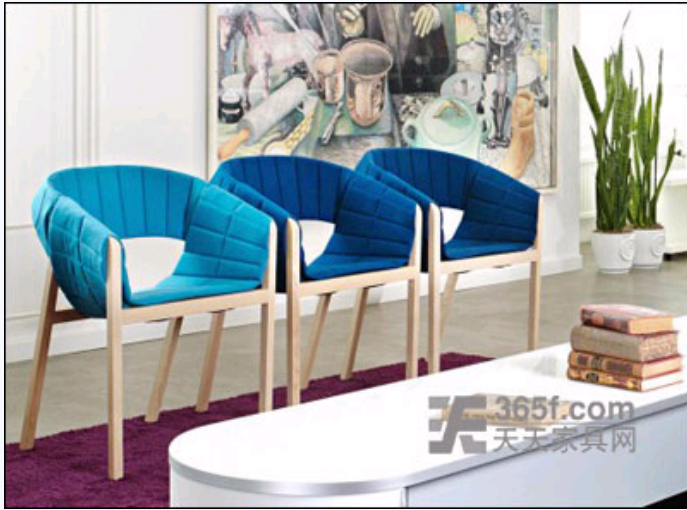

- [广州家具展召开媒体见面会求变求新（附图）](#)
- [极具人性化的JSWB2009秋季家具采购会](#)
- [左右家私9月广东三地联展，内外销兼顾（附图）](#)
- [伊春光明绿时代公司二厂出口订单稳增](#)
- [广州户外家具展区“户外风光”扑面而来（附图）](#)
- [2009国际家具新品赏析（八十五）](#)

WOGG 42扶手椅是由瑞士设计师Jörg Boner于2007年为Wogg公司设计，并在今年的米兰家具展中进行了展出。该设计是通过将软垫缠绕在木制框架上而最终成型，就好像为座椅穿上了一件外套。软垫分为座位与靠背两块，其是经过工业处理制造而成。

WOGG 42扶手椅的软垫材料是通过高频技术连接而成，只有缠绕在座椅的木架之上才能显现出立体感。软垫是通过多个按扣被固定在木架上，由于拆卸比较方便，因此可以随意的调换不同颜色、质地的软垫，从而达到不同的效果。其基本尺寸为：L57×D52×H79cm。

编者语：虽然该座椅的外形并不十分抢眼，但其胜在创新与人性化。软垫与木架的另类结合，随心所欲的软垫调换都是该设计的优势所在。

Jörg Boner生于1968年的瑞士Uster，1993-1996年他曾在巴塞尔设计学校学习室内建筑和产品设计；1996-1998年他曾与巴塞尔的Berger & Stahl公司进行室内建筑的合作；自1999年开始，他便在巴塞尔成立了自己的产品设计与室内建筑公司，目前该公司转移至苏黎世；2003年由Frame和Amsterdam公司出版了他所撰写的《Stafan Zwicky, Exhibition Architecture》一书。Jörg Boner曾获得过许多奖项，如：2001、2003、2006年德国IF设计奖、2005年科隆室内创新奖等。他的作品还被一些博物馆进行永久收藏，如：伦敦的Victoria and Albert博物馆和巴黎的Fonds National d' Art Contemporain。（天天家具网www.365f.com编写）