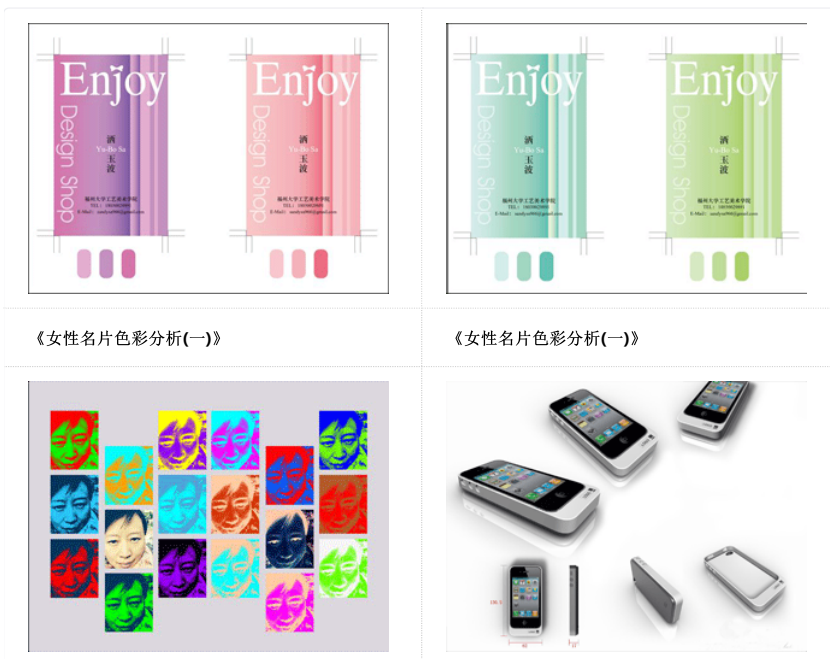

- 首页
- 学院概况
- 机构设置
- 人事人才
- 教育教学
- 科学研究
- 学生工作
- 招生信息
- 校友天地
- 党建工作
- 文件通知

绘画系

Home (/) / 教师队伍 (/html/jsdw/1.html) / 绘画系 (/html/jsdw/hhx/1.html)

洒玉波

作者: 副教授 / 2014-12-24 / 阅读: 240 次

洒玉波

副教授, 哈尔滨理工大学工业设计学士, 江南大学设计艺术学硕士

教学与研究方向:

担任构成基础课程、计算机辅助设计课程, 主要研究产品设计与计算机辅助设计CAD。

学术成果及荣誉:

期刊论文:

- 《信息技术下的平面构成教学方法探讨》, 唐山师范学院学报
- 《漳州木偶雕刻工艺研究》, 民族艺术
- 《论福建漳州木偶雕刻的艺术特色》, 艺术探索
- 《材料的感性与设计》, 郑州轻工业学院学报

获奖论文: 《材料的感性与设计》, 工业设计10年优秀论文奖 铜奖

社科课题: 主持《闽南文化生态保护区之闽南木偶保护和发展以及厦门建立木偶剧团的思考》, 厦门市社会科学学院

教师队伍

绘画系   雕塑系

视觉传达设计系

环境设计系

产品设计系

服装与服饰设计系

工艺美术系

数字媒体艺术系

艺术史论系

公共文化教学部

工业设计系

体育教学部

常用链接:

<mailto:chuyun@fzu.edu.cn> (<mailto:chuyun@fzu.edu.cn>)

学院动态

25 院领导接待日 (2018—2019学年
02月 二学期)
(/html/wjtz/2019/02/25/64d00555b2-4c16-b5e2-dbc9e07fb5ef.html)

08 下载中心
11月 (/html/wjtz/2016/11/08/fb62e40af9-4812-95c4-8b98f632785a.html)

14 公告
03月 (/html/wjtz/2019/03/14/c0dfe821e7-4001-bc98-364d15248479.html)

13 福州大学厦门工艺美术学院201
03月 春季优秀毕业研究生拟推荐名单
示
(/html/wjtz/2019/03/13/1e27fd eab4-4ebe-a2c0-a9f19693e740.html)

MORE NEWS

《女性名片色彩分析(一)》

《女性名片色彩分析(一)》