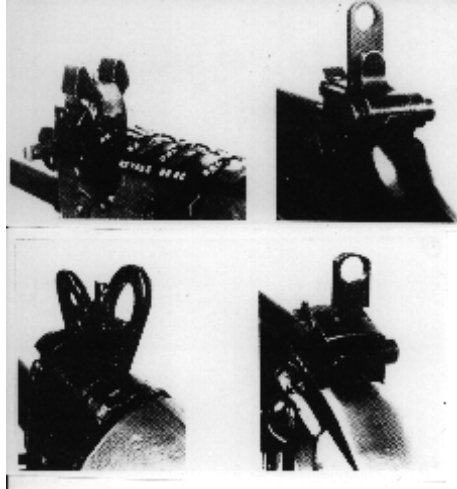

## AR-15式5.56mm步枪用夜间瞄准具

1. 产品名称: 特里勒克斯夜间瞄准具  
Trilux Night Sight
2. 生产单位: 英国桑德斯·罗开发有限公司  
Saunders-Roe Developments Ltd., GB
3. 现状: 装备
4. 用途: 步、机枪夜间瞄准

### 概 述

特里勒克斯夜间瞄准具是英国桑德斯·罗开发有限公司制造的一种瞄准具，它是普通步枪和机枪机械式瞄准具的简单改进产品。该瞄准具能使射手射击朦胧可见目标，直到最大能见距离。基本原理是增强前瞄准器（准星）的可见度，扩大后瞄准器（照门）的缺口，使之与人眼瞳孔在黑暗条件下的扩张相匹配，便于射手实施夜间瞄准。该瞄准具已装备英军和北约组织的军队，并向外出口。

装在FN FAL 7.62mm步枪上的特里勒克斯夜间瞄准具

### 结构特点

特里勒克斯夜间瞄准具适用于使用机械式瞄准具的各种轻武器，如FN FAL 7.62mm步枪、L1A1式7.62mm步枪和AR-15式5.56mm步枪等。其前瞄准器（准星）上增加了一个放射性 $\beta$ 光源，以供夜间瞄准使用，射手利用它瞄准暗处的可见目标。这种 $\beta$ 光源不需维修，使用寿命达10年之久。