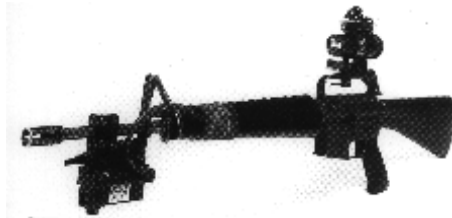

当前位置 > 首页 > 武器技术 > 世界轻武器 > 瞄准装置 > 正文

安装在步枪提把上的N/SEAS夜视瞄准具

1. 产品名称:N/SEAS单眼夜视瞄准具
N/SEAS Single-eye Night Observation Sight
2. 生产单位:以色列国际技术(激光)有限公司
International Technologies (Lasers) Ltd., IL
3. 现状:生产
4. 用途:轻武器夜间瞄准

概 述

N / S E A S夜视瞄准具是以色列国际技术(激光)有限公司制造的单目夜视瞄准具,它结构紧凑,质量小,采用18mm超二代(亦称二代半)或三代像增强器。使用此瞄准具时,射手的一只眼可获得高水平的夜视图像,而另一只眼则可注视周围的环境。它可消除一般使用双目夜视眼镜的眩目效应,提高眼睛的暗适应能力。

结构特点

N / S E A S夜视瞄准具既可戴在头上或装在三防面罩上,作为夜视眼镜使用,也可作为简单的手持夜视镜使用;还可以装在武器上,与A I M-1式激光瞄准具配合使用。

性能数据

放大倍率----1#+[×]

视场----40°

物镜----f1.05

视度调节-----6~+2屈光度

像增强器----18mm二代半或三代像增强器---- 光谱响应----可见光和近红外

电源----一节1.5V AA碱电池或3.5V AA锂电池---- 电池寿命----

碱性电池----25h