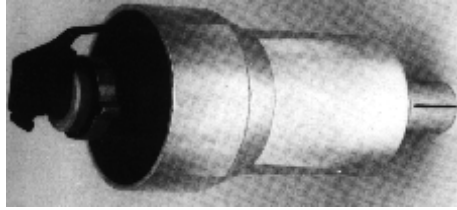

## 以色列ISPRA两用枪榴弹发射筒

1. 产品名称：ISPRA两用枪榴弹发射筒  
ISPRA Dual-purpose Rifle Adapter
2. 生产单位：以色列产品研究有限公司  
Israel Product Research Co.Ltd (ISPRA), IL
3. 现状：生产
4. 用途：防暴

### 概 述

ISPRA两用枪榴弹发射筒，用于发射手投、枪发两用防暴榴弹。它无须特殊的工具就能方便地安装到北约7.62mm或5.56mm步枪上。使用装有这种发射筒的步枪和空包弹，可将以色列ISPRA 505L式榴弹发射至140m，或将ISPRA 705式榴弹发射至180m。

### 结构特点

ISPRA两用枪榴弹发射筒用铝制造，为杯形。与一般杯形发射筒不同，这种发射筒做成上下两种口径，因此可装进直径不同的筒形或球形防暴榴弹。

### 性能数据

口径----80mm  
发射筒长----190mm  
发射筒质量----约450g