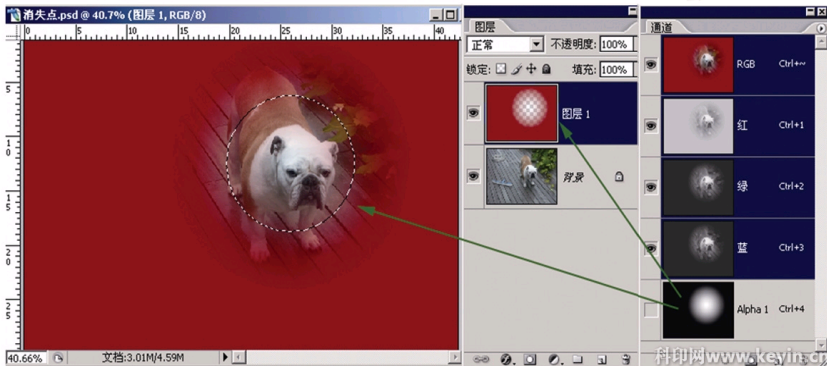

解析Alpha通道

Alpha通道与图层看起来相似,但区别却非常大。Alpha通道只有灰度级次,且与分色无关,有无Alpha通道以及Alpha通道下灰度级次如何,均不会影响图像的显示和印刷效果,因为Alpha通道不是用来存储图像而是用来保存选区的。Alpha通道与选区之间可以相互灵活地转换,要保存一个千辛万苦得到的复杂选区就要借助Alpha通道,编辑调整Alpha通道,实际上是在编辑调整选区。

在Alpha通道中,黑色表示非选取区域,白色表示被选取区域,不同级次的灰度则表示该区域被选取的百分率。为了便于理解Alpha通道中黑、白、灰的作用,我们打开一幅小狗的图片,在图层面板下新建一个图层,填充红色,将小狗图层覆盖。在通道面板中新建Alpha通道,并将其编辑为中央为白色、中间为灰色、边缘为黑色的放射状渐变。将Alpha通道转换为选区,带着该选区去删除红色图层,显露小狗图层的状况如图1所示。

图1

从上例中,可以看到由Alpha通道转为选区后的删除效果:对应Alpha通道中黑色区域的红色图层未被删除,说明Alpha通道中黑色表示非选取;对应Alpha通道中白色区域的红

科印网精华读本

资讯速递

专栏热文 技术文章

Acuity喷墨机评测

加快振兴中国印刷业

- 总署曹宏遂副司长谈中国印刷业发展
杭州科雷出席北京国际印刷信息交流大会
落实六个转型战略 实现逆势超越发展
Presstek52DI 列入美国政府机关采购清单
深圳劲嘉用闲置募集资金补充流动资金
印德明:印企需实现产业转型升级
西藏远征包装与银河科技初步达成协议