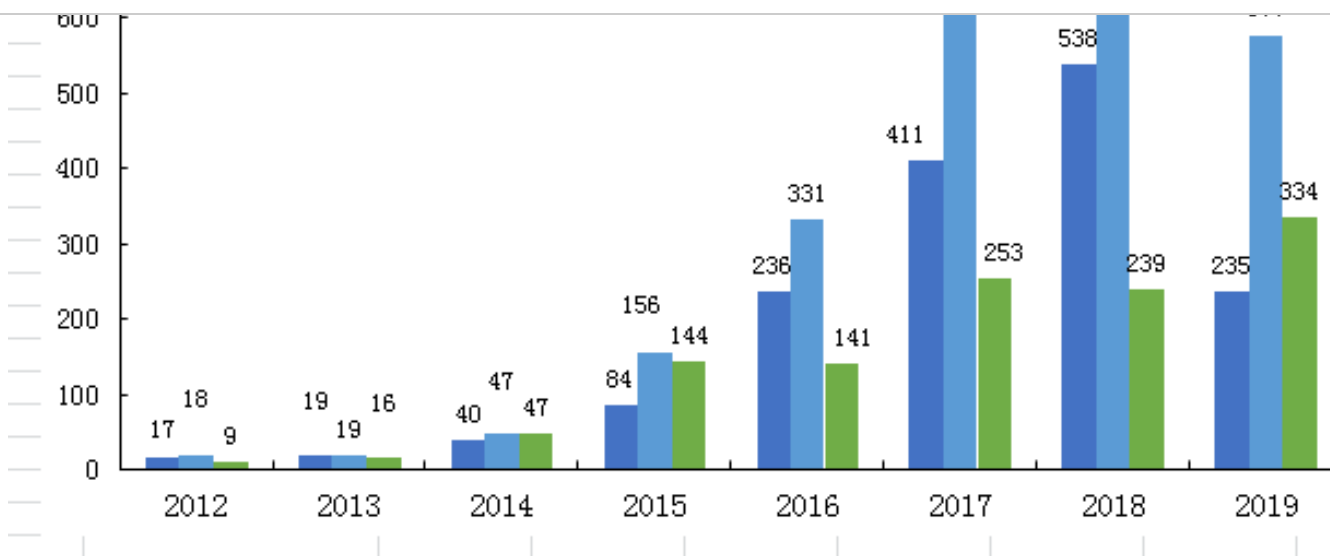

[党团工作](#)

[第二课堂](#)

[校友风采](#)

[下载中心](#)

[学院概况](#)[专业介绍](#)[教学管理](#)[招生就业](#)[教研科研](#)[学科竞赛](#)[创新创业](#)[IEET认证](#)[党团工作](#)[第二课堂](#)[校友风采](#)[下载中心](#)

外教指导学生学习的场景

卓越的师资队伍、优良的办学条件，校企深度融合，与华为技术有限公司、科大讯飞股份有限公司等国内知名企业签订合作协议、与惠州德赛西威汽车电子股份有限公司、惠州华阳通用电子有限公司、广东泰一高新技术发展有限、广东九联科技股份有限公司建立深度合作，构建了完善的创新应用型信息技术人才培养模式。近年来，我院学生在国家、省级以上学科竞赛中表现优异、屡获大奖，曾获得“全国大学生计算机设计大赛”总决赛一等奖、中国大学生软件服务外包大赛总决赛一等奖、“博创杯”全国大学生嵌入式物联网设计大赛一等奖等奖项。2019年参加校级以上各类学科竞赛的学生达577人次，有334人次在全国各级学科竞赛中获奖，获得国家级奖项32项。部分学生在校期间或毕业后短期间内即走上了创业发展的道路。