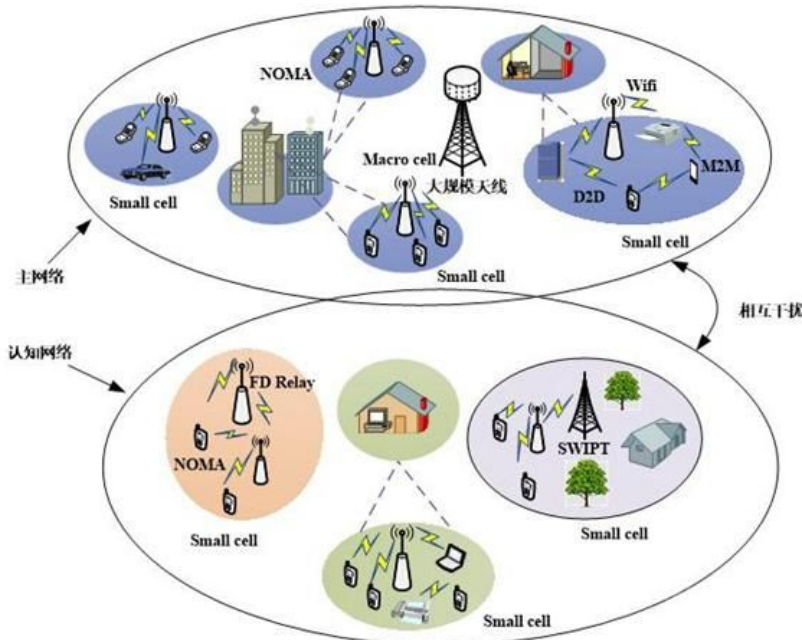

在无线通信过程中, 使用能量存储有限的移动设备进行通信的用户体验受制于有限储能。在华为, 三星等国际著名移动设备生产商在信息与能量协同传输技术兴起下, 相继展开了无线充电方面的研究和实验。但目前信息与能量收集协同传输技术无法克服能量转化率低及容易被窃听用户侦听可靠信息等问题, 因此, 综合考虑在实际中无法精确估计无线通信信道状态信息和用户公平性等因素下, 在下一代认知无线网络中分别提出了高安全和保证用户公平性的资源分配策略。

图1 下一代认知无线网络