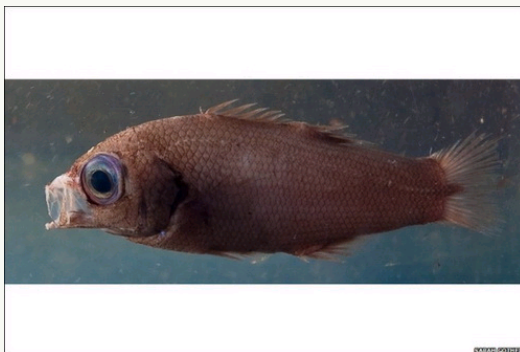

这只水螅水母在海水下400米漂浮时，被研究人员发现。

9. 枢机主教鱼

这是一种名叫“枢机主教鱼”的深海鱼类，学名*Rosenblattia rubusta*，身长在5-12厘米之间。

[更多阅读](#)

[英国广播公司相关报道（英文）](#)

特别声明：本文转载仅仅是出于传播信息的需要，并不意味着代表本网站观点或证实其内容的真实性；如其他媒体、网站或个人从本网站转载使用，须保留本网站注明的“来源”，并自负版权等法律责任；作者如果不希望被转载或者联系转载稿费等事宜，请与我们联系。

打印 发E-mail给:

以下评论只代表网友个人观点，不代表科学网观点。

[查看所有评论](#)

读后感言:

验证码: