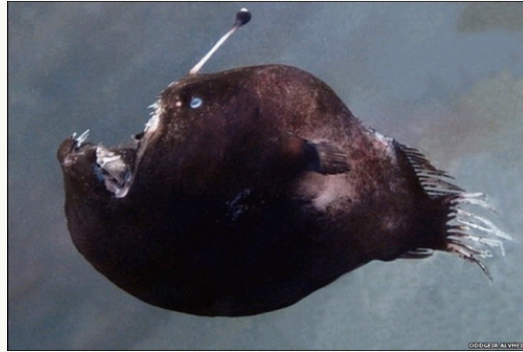

## 深海山脉发现神奇新物种：琵琶鱼刺尖带毒

据英国媒体报道，深海是地球上最大的可持续生态系统和最大的生物圈，同时也是人类研究最少的领域。目前，世界自然保护联盟的科学家们正在海底山脉进行生物多样性调查。以下是科学家们发现的新奇海底物种。

### 1. “黑色魔鬼鱼”：琵琶鱼

在海面下1000米，科学家们发现了一种“黑色魔鬼鱼”：琵琶鱼。琵琶鱼学名Melanocetus johnsoni，又称“电光鱼”，是一种生活在海洋里的形状怪异的鱼类。体长一般为45厘米，最长可达2米。体色从褐绿色到灰黑色，各不相同，体表还具有杂色斑点。琵琶鱼身体扁平，头很大，背鳍和胸鳍发达，还有一条马鞭一样的长尾。尾根与鱼身衔接处长有一排锋利的刺，刺尖可产生毒液。从鱼体的背面俯视，很像一把琵琶，故称“琵琶鱼”。

琵琶鱼是底栖性的鱼类，喜欢砂砾的底部。琵琶鱼以各种小型鱼类或幼鱼为食。

### 3. 螯蛛鱼

不管是从正前方亦或侧面看过去，这都是条奇怪的鱼。这种深海鱼俗称科芬鱼，螯蛛鱼或张口蛤蜊，属单棘鲷鱼科。这种奇怪的鱼是科学家们在海面下500米发现的。