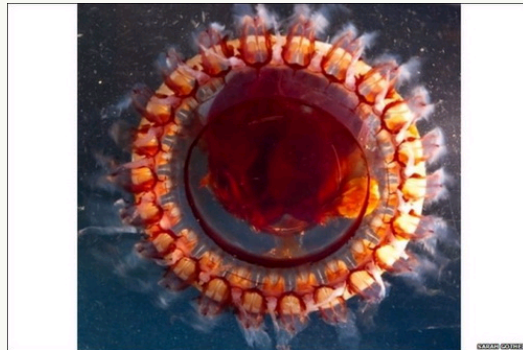

2. 深海水母

海底生物多样性调查工作是在远离大陆的印度洋中部海域进行的。在海面以下700米，科学家们捕获了这只深海水母。