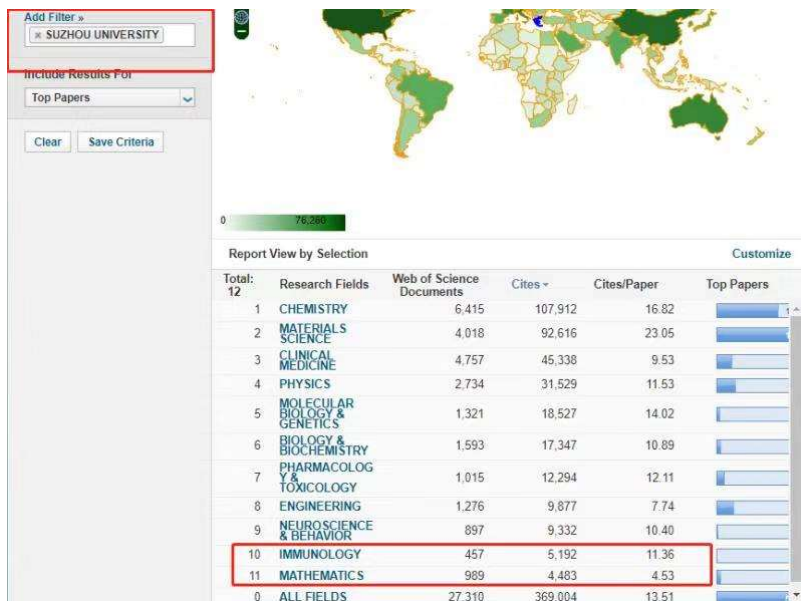

### 我校免疫学、数学学科进入ESI全球前百分之一

据2019年3月14日发布的基本科学指标数据库ESI(Essential Science Indicators), 我校免疫学、数学学科进入全球前百分之一。截止目前, 在22个ESI学科分类中, 我校有11个学科进入全球前百分之一, 其中2个学科进入全球前千分之一。

(学科建设)

苏大概况  
院部设置  
组织机构  
招生就业

教育教学  
科学研究  
合作交流  
公共服务