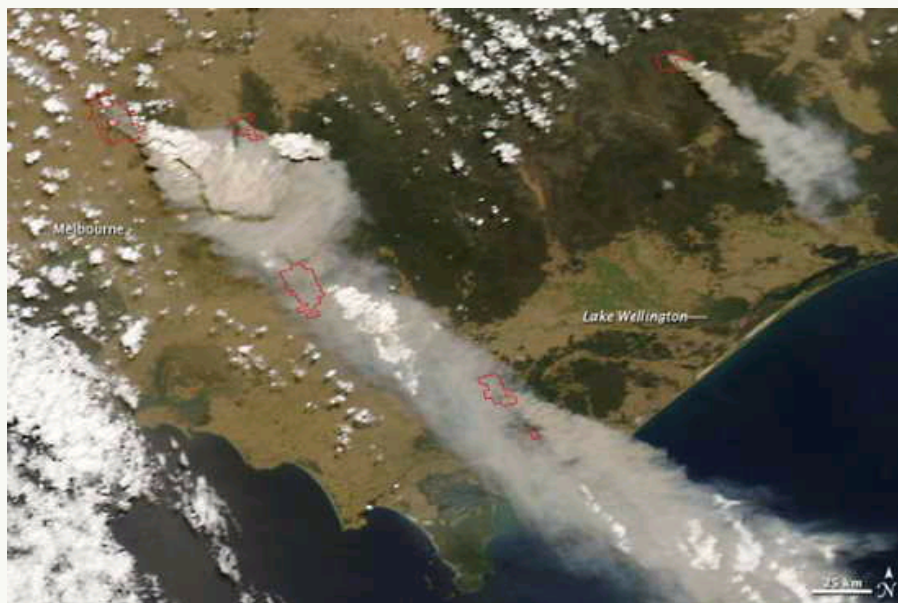

### NASA公布澳大利亚山火卫星图片

东南部地区上空有一大团白色烟雾。

大团烟雾正向东南方扩散

据美国媒体报道，美国宇航局公布了澳大利亚东南部山火火灾的卫星图。卫星图片显示，澳大利亚东南部地区上空有一大团白色烟雾。

美国宇航局“阿卡”（取自拉丁文，意思是“水”）卫星中分辨率成像光谱仪所拍摄到的卫星图片反映了澳大利亚维多利亚州2月7日的山火情况，维多利亚州有多处发生山火(用红色标出)。由于受到大风的影响，大团烟雾正向东南方扩散。澳大利亚东北部的内陆沙漠正在刮沙尘暴。新闻报道称，这些山火是在数小时内出现并快速蔓延的。

美国广播公司新闻节目称，澳大利亚当局认为，一些火情系故意纵火引起。警方称，一旦将纵火犯逮捕归案，将以谋杀罪起诉他们，纵火犯将受到严惩。美国宇航局称，在“阿卡”卫星拍摄到澳大利亚山火卫星图片前数小时，另一颗卫星Terra的中分辨率成像光谱仪拍摄到的图片上没有发生山火的迹象。卫星中分辨率成像光谱仪快速反应小组每天可以获得两次澳大利亚山火的卫星图片。

美国宇航局还公布了卫星1月30日拍摄的澳大利亚卫星图片，澳大利亚的一些山火始于1月30日，高温和大风当时使维多利亚州的一些森林和草地发生了火情。澳大利亚南部一直面临严重火灾的威胁，维多利亚州每年平均会发生19起大火灾(过火面积超过1000英亩)。但今年的火灾被认为是历史上最严重的一次，山火已造成至少128人死亡，山火还至少烧毁了750多间房屋和数十万公顷的山林。维多利亚州仍有26处山火在燃烧，其中12处火情还处于失控状态。

澳大利亚总理陆克文在8日晚间与澳大利亚国防部的高级官员进行了紧急磋商，国防部随后表态派遣士兵参与救火。澳大利亚国防部长菲提兹格本称，军方已经将12辆军用推土机部署到了维多利亚州附近的地区，并在今后几天陆续向在火灾中失去家园的民众提供军用帐篷。此前一次最严重的火灾发生于1983年，当时，时速达110公里的大风加上干旱被烤焦的植被，让维多利亚州和南澳大利亚在12小时内发生180多处大火，造成75人死亡，3000多处房屋被毁。