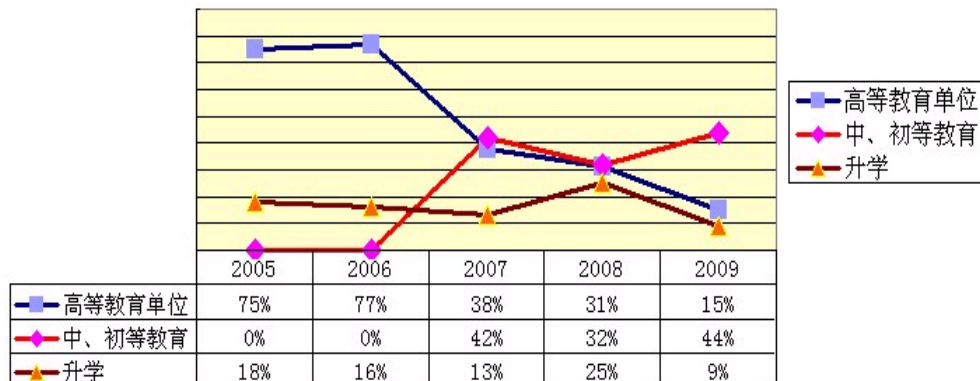

非 学 历 硕 士	在职攻读教育硕士	具有学士学位、三年以上基础教育工作经历的在职普通中学、小学、幼儿园和其他中等学校的文化基础课的专任教师或管理人员，以及省、市、区县教育研究部门或政府机关教育系统中有相当于中学、小学、幼儿园教师职务的教研员或管理人员；只有国民教育序列大学本科学历、未获学士学位者，除满足上述条件外，还需具有中学一级（或相当的）教师职务。	在职兼读	6月—7月	10月	春季	仅发学位证书

- ☞ [东北师范大学2010年硕士研究生招生简章](#)
- ☞ [东北师范大学2010年硕士研究生招生专业目录及参考书目](#)
- ☞ [东北师范大学2010年博士研究生招生简章](#)
- ☞ [东北师范大学2010年博士研究生招生目录](#)
- ☞ [东北师范大学2011年硕士研究生招生简章](#)
- ☞ [东北师范大学2011年硕士研究生招生专业目录及参考书目（含招生人数）](#)
- ☞ [东北师范大学2009年高等学校教师在职攻读硕士学位招生简章](#)
- ☞ [东北师范大学2009年在职攻读教育硕士专业学位招生简章](#)

就业概况

数学与统计学院到目前为止已培养出博士71名，硕士1000余名。这些毕业生不仅掌握了系统而坚实的数学基础理论和专门知识，具有从事数学科学研究的创新意识和独立从事科学研究能力或从事实际工作的专门技术水平，而且具有良好的道德品质和强烈的事业心，在各自的工作岗位上都做出了优异的成绩。我院毕业研究生专业思想牢固、基础知识雄厚、创新意识强烈，在中、高等教育界众口皆碑，享有很高的声誉。我院应届毕业研究生长期以来一直保持100%就业率，就业区域遍及全国。博士毕业研究生全都进入高等学校或科研机构从事相关研究和教育工作，硕士毕业研究生近年就业结构发生了较大变化，就业行业流向出现由高等教育单位向初、中等教育单位发生倾斜的趋势。下图为近5年我院硕士毕业研究生就业流向示意图：