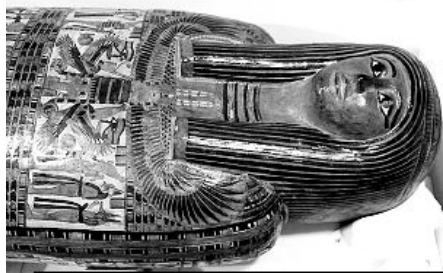

木乃伊也"变性":CT扫描"名媛"竟是男儿身

2009年07月13日10:42 来源: 新京报

[字号 大 中 小] 打印 留言 论坛 网摘 手机点评 纠错 E-mail推荐: 提交

"霍尔先生"的棺木上未画胡须,因此他被错当成了女士。

在著名喜剧剧集《小不列颠》中,扮演易装癖者的演员身着女装,却留着大胡子。这样搞笑的事情有时也会出现在现实中。“霍尔女士”(Lady Hor)是一具著名古埃及木乃伊。不过,最近对她进行CT扫描之后,研究者惊奇地发现她竟然是一个男士!此事的关键词,同样是“胡子”。

“女士”当了70年

上个月,美国北岸大学医院对布鲁克林博物馆的4具木乃伊进行了CT扫描。

该博物馆埃及馆馆长贝伯格(Edward Bleiberg)说,博物馆希望通过CT扫描验证木乃伊性别,寻找其病史等未知信息。此外,也希望能找到死亡原因和死亡年龄。博物馆方面表示,他们之所以选择让放射线学者来做这些测试,不仅因为这些测试可以得到很详细的骨骼、骨骼系统信息,而且也是为了不对木乃伊本身产生损坏。

然而,CT扫描的结果远远超出了“验证”目的。原先的“霍尔女士”竟是个“先生”!北岸大学医院的楚西德在向媒体介绍这一发现时说,木乃伊有一块特殊的软组织保存得特别好,可以通过CT扫描看出其是生殖器部分。此外,研究人员可以通过已有结构还原生殖器的内部器官。这时他们才正式承认,这具木乃伊其实是一个男性。

木乃伊的性别很难判断,因为它身上裹了多层亚麻绷带,且经过了时间的侵蚀。人们一般借助棺木装饰来判断其是男是女。被叫做“霍尔女士”的这具木乃伊发现于1937年。因为装载“她”的棺材上没有通常男性木乃伊棺木中常见的胡须装饰象征。因此,人们判断其为女性,并给它命名为“霍尔女士”。

博物馆在自己的主页博客,以及流行网站Twitter和Flickr上也公布这个消息,并附上了全部的扫描照片。这引来了很多网民的“围观”。