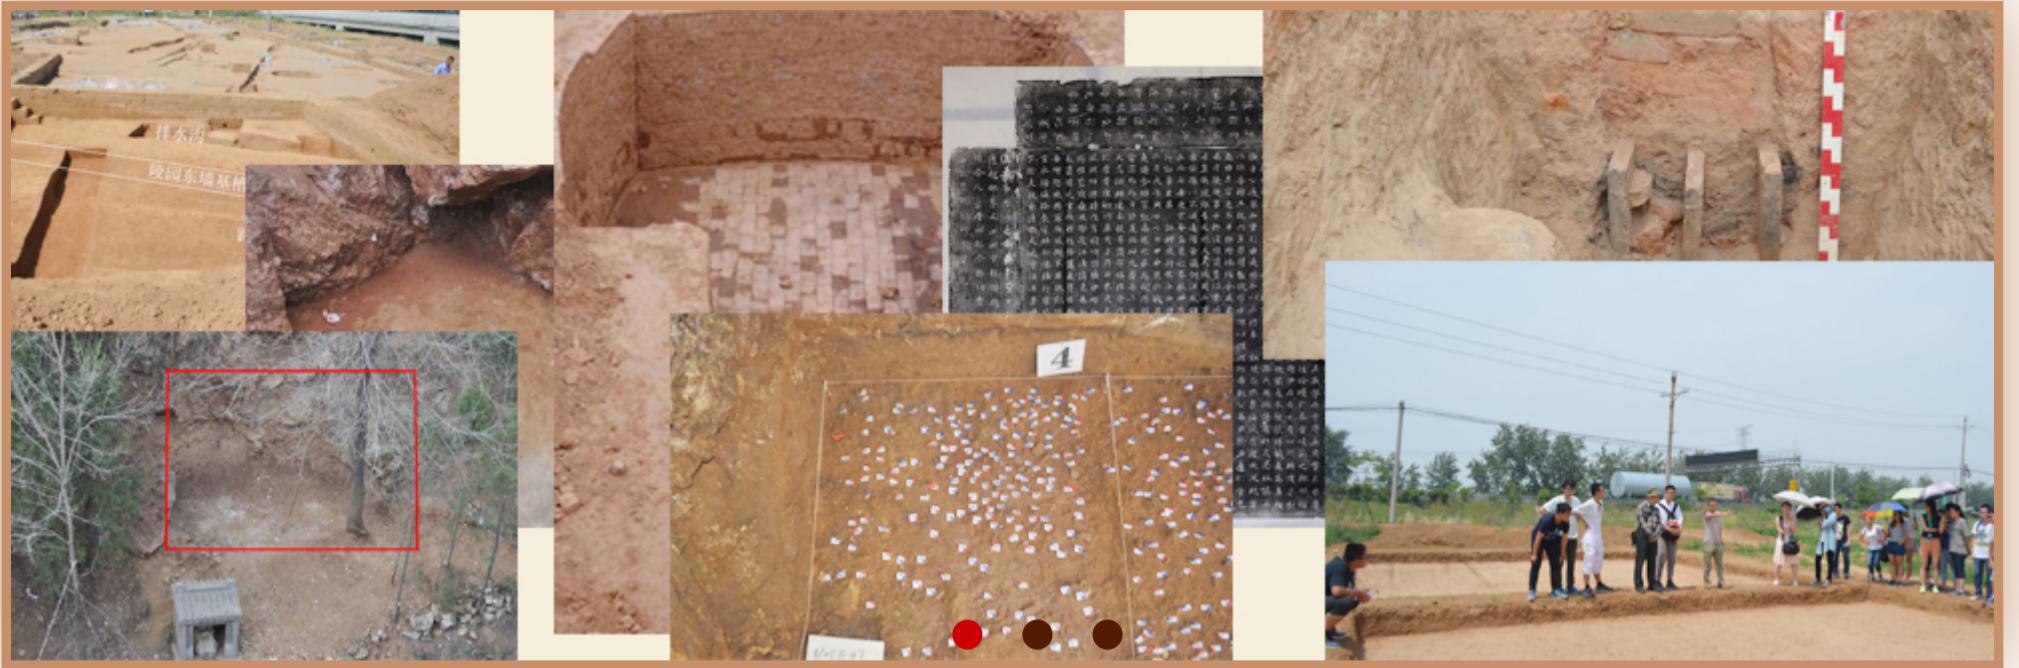

文化产品

- 精品推荐
- 商品目录
- 网上订购

精品推荐

网站首页 - 文化产品 - 精品推荐