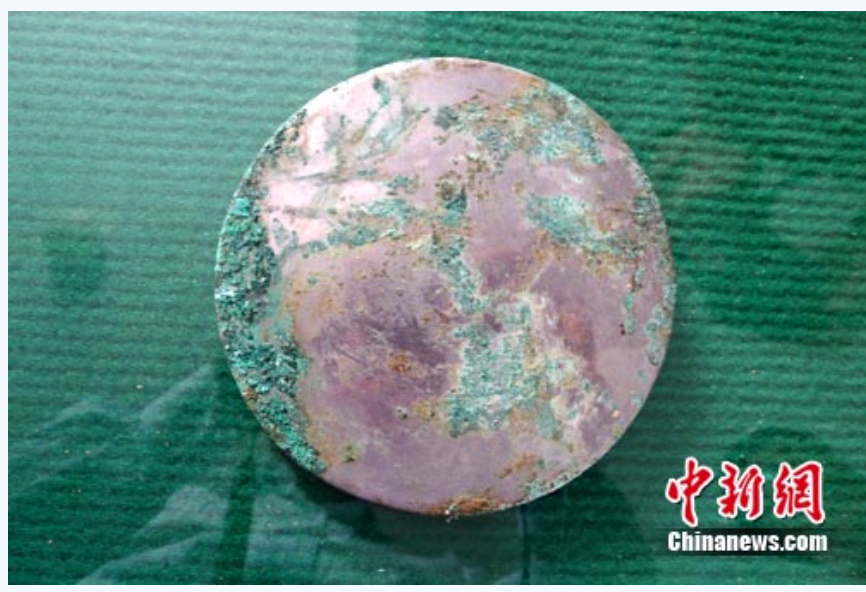

# 西汉墓出土铜镜刻有情诗

2011-09-02 10:20 中国新闻网 我要评论 (2)

字号: T | T

图片说明：8月22日，陕西凤翔县柳林镇发掘出一座汉代墓葬，出土陶器15件、铁斧1把、连弧纹铜镜1枚，其中连弧纹铜镜背饰纹中铸有48字铭文，镜面光亮可以鉴人。凤翔县博物馆 供图

中新网西安9月1日电 (田进 孙宗贤)记者1日从陕西省凤翔县博物馆证实，凤翔县博物馆、文管所近日对当地一座西汉砖室墓葬进行抢救性清理发掘，出土多件陶质文物及连弧纹铜镜1枚，其中连弧纹铜镜背饰纹中铸有48字铭文，镜面光亮如新。