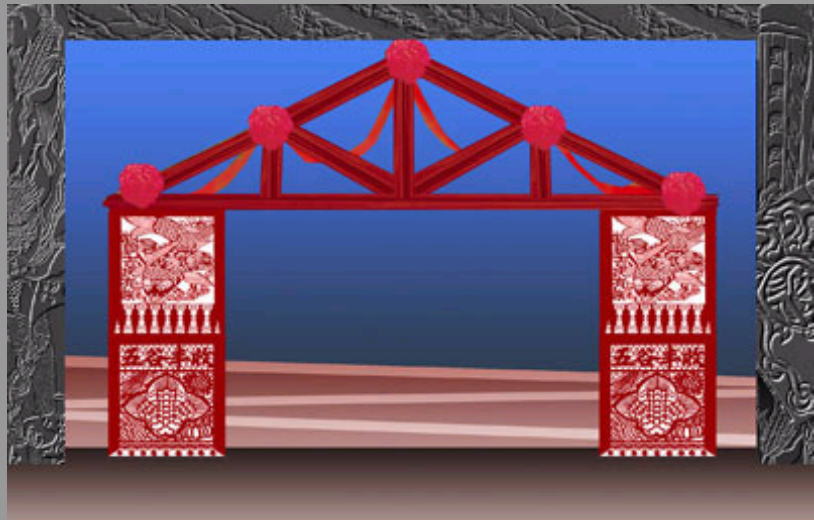

中國舞美學會

位置: [首页](#) >> 《《上梁》》

舞台美术家

舞美沙龙

作品欣赏

对话设计师

相关文章

- [中国舞台美术学会团体...](#)
- [陕西同立科技实业有限...](#)
- [中国天腾雾森国际有限...](#)
- [舞剧《十里红妆. 女儿...](#)
- [国家一级舞美设计师一...](#)
- [吉林省第二届舞台美术...](#)
- [中国国家话剧院舞美设...](#)
- [严文龙作品集 \(二\)](#)
- [严文龙作品集 \(一\)](#)
- [国家一级舞美设计-严...](#)
- [中视制作](#)
- [越剧《越王勾践》](#)
- [越剧《心比天高》](#)
- [越剧《天道正义》](#)
- [越剧《红色浪漫》](#)
- [越剧《茶花女》](#)
- [婺剧《赤壁周郎》](#)
- [中国舞台美术学会20...](#)
- [中国舞台美术学会20...](#)
- [京剧《太真外传》](#)
- [梨园戏《仲夏夜之梦》](#)
- [浙江省舞台美术学会举...](#)
- [北京耀银兴广告有限公...](#)
- [东莞寰宇激光工程有限...](#)
- [河南舞台美术学会换届](#)
- [泰州长三角舞台设备工...](#)
- [南京兴泽元\(电子\)科...](#)
- [上海艺峰专业灯光音响...](#)
- [北京卡乐](#)
- [江苏省舞台美术设计高...](#)

《上梁》

来源: 中国舞台美术学会 日期: 2007-11-15 13:49:01

作品名称: 《上梁》设计师: 边文彤

作者: Admin

▶ [版权所有](#)

▶ [法律声明](#)

▶ [广告服务](#)

▶ [联系我们](#)