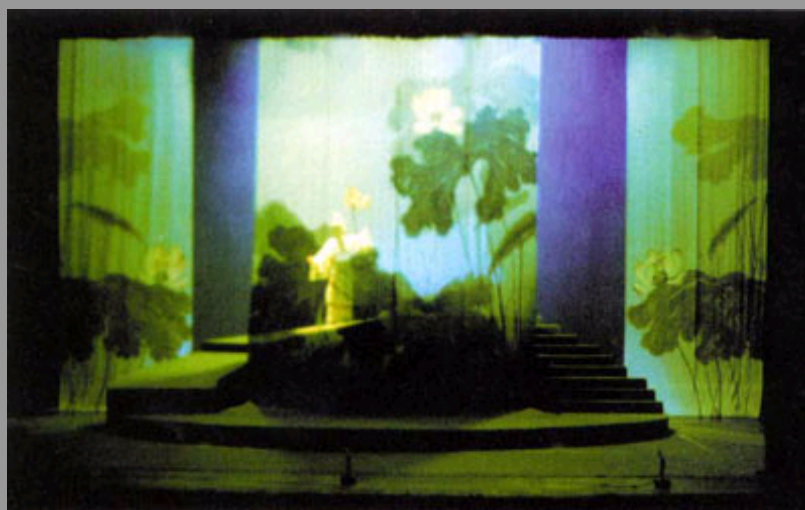

中國舞美學會

位置: 首页 >> 《昆剧《司马相如》》

舞台美术家

舞美沙龙

作品欣赏

对话设计师

相关文章

- 舞剧《十里红妆. 女儿...
- 严文龙作品集 (二)
- 严文龙作品集 (一)
- 越剧《越王勾践》
- 越剧《心比天高》
- 越剧《天道正义》
- 越剧《红色浪漫》
- 越剧《茶花女》
- 婺剧《赤壁周郎》
- 《悲悼》
- 《三毛钱歌剧》
- 《和氏璧》
- 《几尔加美休》
- 《老风流镇》
- 《蒙赛拉》
- 《原野》
- 《杨开慧》
- 川剧《四川好人》
- 越剧《红楼梦》
- 豫剧《半个娘娘》
- 晋剧《丁果仙》
- 南宋戏文《张协状元》
- 昆剧《长生殿》
- 京剧《太真外传》
- 梨园戏《仲夏夜之梦》
- 越调《史作善》
- 粤剧《睿王与庄妃》
- 豫剧《银河湾》
- 河北梆子《美狄亚》
- 五音戏《腊八姐》

昆剧《司马相如》

来源: 中国舞台美术学会 日期: 2008-1-7 19:24:23

作品名称: 昆剧《司马相如》 舞美设计: 徐海珊 沈 皋

灯光设计: 朱光武 1996

作者: Admin

▶ [版权所有](#)

▶ [法律声明](#)

▶ [广告服务](#)