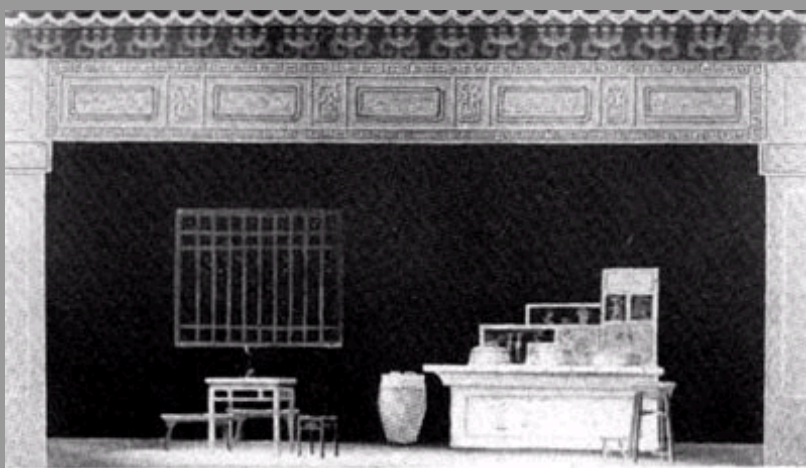

## 越剧《祥林嫂》

来源: 中国舞台美术学会 日期: 2007-11-19 15:46:32

作品名称: 越剧《祥林嫂》演出地点: 上海越剧院1956年演出

舞美设计: 苏石风 顾大良

作者: Admin

▶ [版权所有](#)

▶ [法律声明](#)

▶ [广告服务](#)