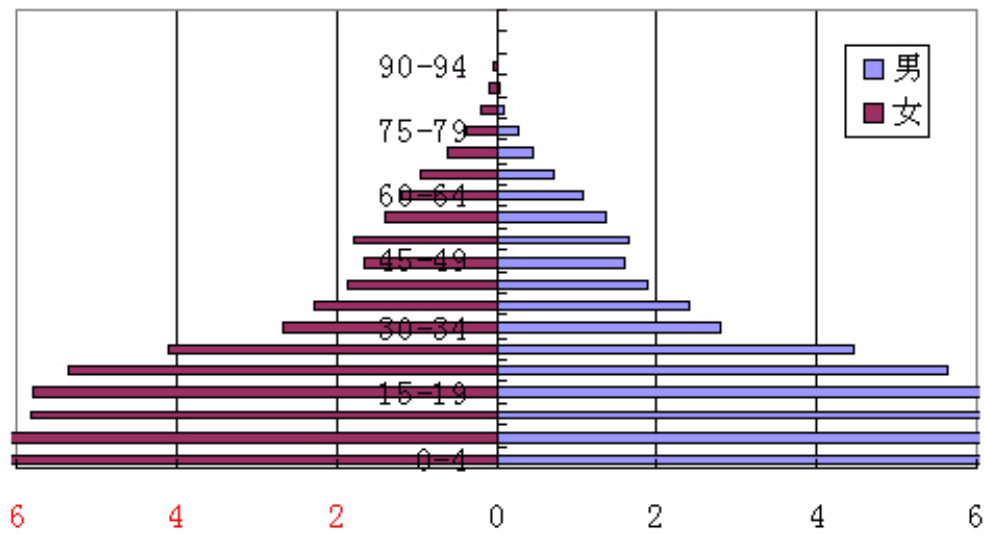

黎族人口

双击自动滚屏

发布者：信息中心 出版日期：2006-11-9 期数：-1 阅读：19次

2000年人口普查资料显示，黎族总人口为124.78万人，其中：男性64.75万人，女性60.03万人；性别比为107.88。与10年前的'四普'相比，黎族人口增加了13.53万人，增长率为12.16%，平均年增长率1.11%。

在黎族人口中，城镇人口有24.89万人，占总人口的19.94%；乡村人口99.89万人，占总人口的80.06%。与10年前相比，黎族城镇人口比率下降了1.17个百分点。

黎族在全国的31个省、自治区、直辖市中均有分布，主要集中聚居在海南省，共有117.22万人，占黎族总人口的93.94%。另外，黎族人口在1000人以上的地区只有贵州、广西、广东和浙江省。

从各年龄段的人口比例看，少年儿童人口（0-14岁）比重为31.09%，劳动年龄人口（15-64岁）比重为64.14%，老年人口（65岁及以上）占4.77%，与1990年相比，少年儿童人口比重下降了7.83个百分点，劳动年龄人口比重和老年人口比重分别增加了6.93和0.90个百分点。1990年和2000年黎族人口的性别年龄结构如图1和图2所示。

图1 人口性别年龄金字塔(黎族, 1990) %

图2 人口性别年龄金字塔(黎族, 2000) %

15岁及以上人口有85.98万人，在15岁以上的人口中，文盲人口10.40万人，文盲人口比率为12.09%，其中男性成人文盲率为6.67%，女性成人文盲率为17.86%。与1990年相比，文盲人口减少了8.97万人，文盲率下降了16.42%。

6岁及以上人口112.44万人，其中，受过小学以上（含小学）教育的占87.41%，受过初中以上（含初中）教育的占42.39%，受过高中及中专以上教育的占9.03%，受过大专、大学教育的占1.34%。平均受教育年数6.84年，比10年前增加1.47年。

在15岁及以上人口中，劳动力为71.10万人，其中从业为68.86万人，失业2.24万人（按'五普'长表推算），劳动参与率为84.07%，在业率为81.41%，失业率为3.16%。从业人口中，从事第一产业的占88.75%，从事第二产业的占2.39%，从事第三产业的占8.85%。

从职业看，2000年从事脑力劳动工作的占全部从业人口的比率为5.30%，从事城市体力劳动的比率为6.01%，从事农村体力劳动的比率为88.70%。具体地说，担任国家机关、党群组织、企事业单位负责人占从业人口的比率为0.56%，担任技术工作的占3.21%，办事员占1.5