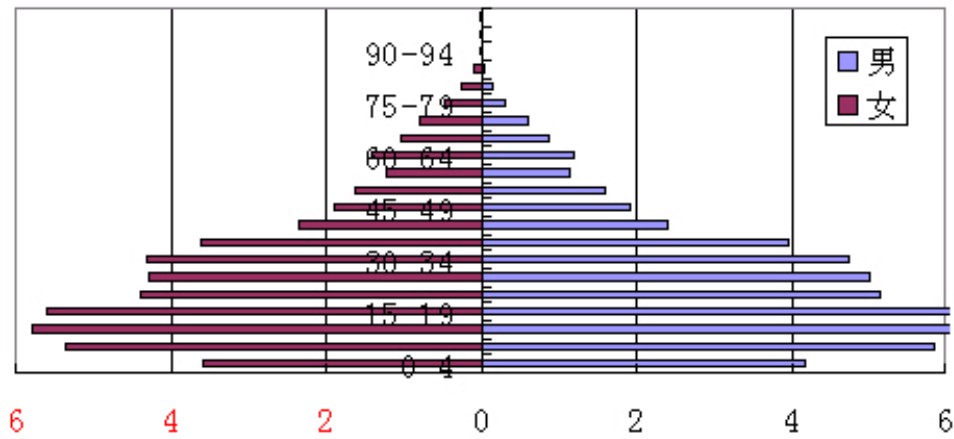

黎族在全国的31个省、自治区、直辖市中均有分布，主要集中聚居在海南省，共有117.22万人，占黎族总人口的93.94%。另外，黎族人口在1000人以上的地区只有贵州、广西、广东和浙江省。

从各年龄段的人口比例看，少年儿童人口（0-14岁）比重为31.09%，劳动年龄人口（15-64岁）比重为64.14%，老年人口（65岁及以上）占4.77%，与1990年相比，少年儿童人口比重下降了7.83个百分点，劳动年龄人口比重和老年人口比重分别增加了6.93和0.90个百分点。1990年和2000年黎族人口的性别年龄结构如图1和图2所示。

图1 人口性别年龄金字塔(黎族, 1990) %

图2 人口性别年龄金字塔(黎族, 2000) %

15岁及以上人口有85.98万人，在15岁以上的人口中，文盲人口10.40万人，文盲人口比率为12.09%，其中男性成人文盲率为6.67%，女性成人文盲率为17.86%。与1990年相比，文盲人口减少了8.97万人，文盲率下降了16.42%。

6岁及以上人口112.44万人，其中，受过小学以上（含小学）教育的占87.41%，受过初中以上（含初中）教育的占42.39%，受过高中及中专以上教育的占9.03%，受过大专、大学教育的占1.34%。平均受教育年数6.84年，比10年前增加1.47年。

在15岁及以上人口中，劳动力为71.10万人，其中从业为68.86万人，失业2.24万人（按'五普'长表推算），劳动参与率为84.07%，在业率为81.41%，失业率为3.16%。从业人口中，从事第一产业的占88.75%，从事第二产业的占2.39%，从事第三产业的占8.85%。

从职业看，2000年从事脑力劳动工作的占全部从业人口的比率为5.30%，从事城市体力劳动的比率为6.01%，从事农村体力劳动的比率为88.70%。具体地说，担任国家机关、党群组织、企事业单位负责人占从业人口的比率为0.56%，担任技术工作的占3.21%，办事员占1.5

2%，商业、服务员的比率为3.22%，从事生产、运输设备操作工作的比率占2.69%，从事农林牧渔工作的占88.70%，而从事其他工作的比率占0.10%。

在黎族15岁及15岁以上的人口中，已婚比例为65.97%，初婚比例为58.73%，再婚的人数占1.49%，离婚比率为0.61%，丧偶比例为5.14%。

在1999年11月1日-2000年10月31日期间，全国黎族出生人口为18790人（按长表推算），总和生育率为1.81。出生性别比为112.08，其中一孩出生性别比为97.40，二孩出生性别比为111.91，三孩出生性别比为148.15。