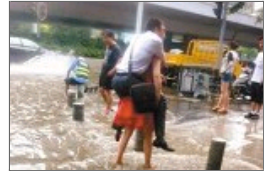

返回新闻中心

暗访香艳“莞式”服务

爆笑!逆天妹子欢乐多

大陆最美空姐海量私照

征服美少女美女出没地

新闻排行

- 01 暗访香艳“莞式”服务 实习生看技师服务(组图)
- 02 23岁女子当上奶奶 爆笑逆天妹子欢乐多(组图)
- 03 泡妞秘籍走红 盘点体娱明星泡妞那些事儿(组..
- 04 泡妞秘籍走红受追捧 各类泡妞宝典大公开(图)
- 05 漳州23岁女子当上奶奶 儿媳竟是她的同窗姐妹..
- 06 传黄晓明女友出轨 揭秘遭背叛戴绿帽子男星(..
- 07 23岁女子当上奶奶 盘点全球不可思议的孕事(..
- 08 郭晶晶怀孕无禁忌 获批搬出霍家静心养胎(图)
- 09 两岁娃锁车内蒸一个半小时 民警果断破窗救人
- 10 咸猪手又现公交车 色狼挨女孩两巴掌后下了车

新闻高清图集

出租车租金最贵1天9万

厨房怎么装修才好

盘点明星泡妞那些事儿

全方位揭秘澳门赌场

台湾美女大学生私照

实拍婴儿出生震撼瞬间

如何让模特放开尺度