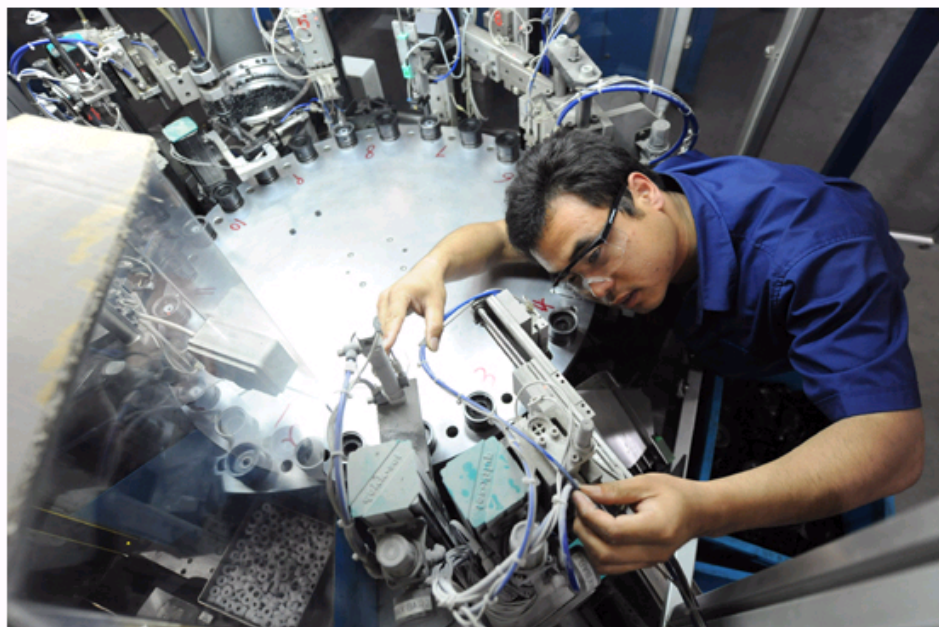

胶州经济开发区湾底起航 向高新产业园区进发

2012-09-05 14:42 来源: 中国日报 手机看新闻

字号: T | T

阿斯科电机有限公司生产的无刷永磁电机代表了未来洗衣机用电机的发展方向。

中集研发的具有自主知识产权的高科技专利产品冷藏半挂车。

这里曾经是大海走向远方留下的一片滩涂，现如今，宏伟壮观的现代化厂房、纵横交错的宽阔道路取代了昔日的旷野荒芜，这里已经成为商贾云集的投资创业热土与和谐宜居的生态家园。