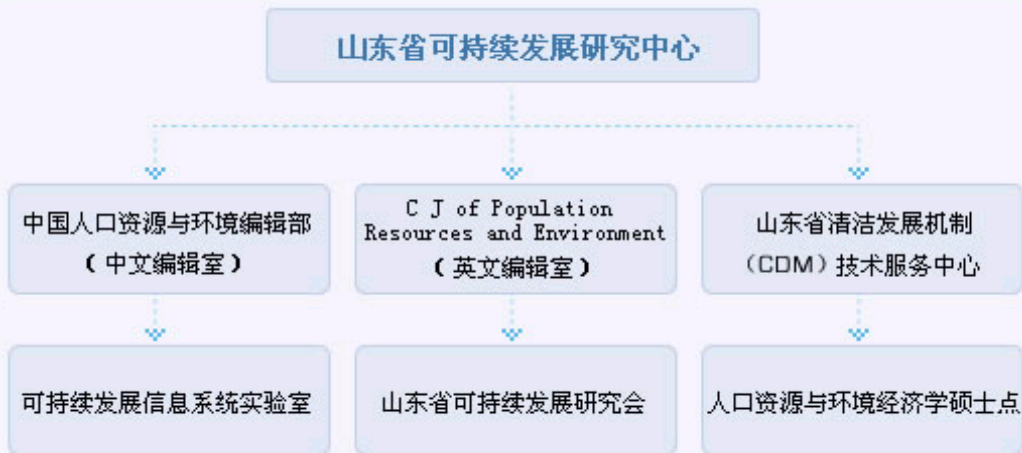

中心介绍

山东省可持续发展研究中心成立于1992年，是由山东省科技厅和山东大学合办的集科学研究、期刊编辑、科技咨询、人才培养于一体的新型科研机构。

目标任务：

- 开展可持续发展领域的政策与战略研究，为政府宏观政策提供科学依据；
- 开展山东省可持续发展实验区建设工作的咨询和服务，促进山东省可持续发展战略的实施；
- 开展可持续发展的宣传、教育，促进公众可持续发展意识提高；
- 开展可持续发展领域的国际合作，促进山东省在可持续发展领域的交流与合作；
- 开展可持续发展领域的咨询活动，为社会和企业提供服务；
- 开展山东省清洁发展机制项目的技术支持与服务；
- 培养可持续发展领域的高级专业人才。

中心组织结构

相关链接

- 国家科学技术部
- 中国21世纪管理中心
- 中国可持续发展研究会
- 山东省科技厅
- 山东大学
- 山东省科学技术协会
- 山东民间组织信息网
- 山东省可持续发展研究会

通信地址：山东省济南市文化东路88号 250014

电话：(0531) 86182965 86182956 传真：(0531) 82963094